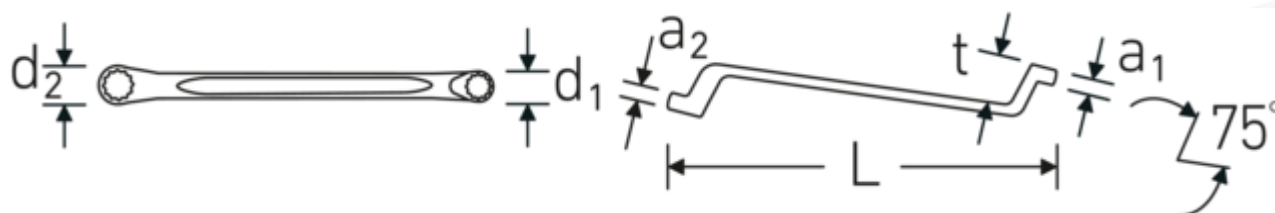

Dwustronne klucze oczkowe

StahlwilleSTABIL®20

Art. nr 41044650
GTIN 4018754021208
Modelka StahlwilleSTABIL 20 46 x 50

Oznaczenie. Zestaw dwustronnych kluczy oczkowych StahlwilleSTABIL Wi. 46 x 50 mm
Dł.535mm

Właściwości. StahlwilleSTABIL®

- głębokoodsadzone
- DIN 838/ISO 10104
- stal stopowa chromowa, chromowane

Zalety.

głęboko odsadzone

Rysunek techniczny.

Atrybuty techniczne.

a1	19 mm
a2	20 mm
Profil wyjściowy	Nasadka podwójna sześciokątna AS-drive

Dane logistyczne.

Głębokość mm (IFS)	535
Szerokość mm (IFS)	73
Wysokość mm (IFS)	20

d1	65,2 mm	Długość (w opakowaniu, mm)	540
d2	73 mm	Szerokość (w opakowaniu, mm)	74
Długość mm (L)	535 mm	Wysokość (w opakowaniu, mm)	20
Szerokość w poprzek mieszkań 1 [mm]	46 mm	Objętość (w opakowaniu, dm ³)	0.7992 dm ³
Pozycja pierścienia	75 °	Art. nr	41044650
Szerokość w poprzek mieszkań 2 [mm]	50 mm	Waga (brutto, kg)	1,709
t	45 mm	Waga PAP (kg)	0,000
		Waga PVC (kg)	0,000
		GTIN	4018754021208
		Kraj pochodzenia	GERMANY
		Region pochodzenia	Nordrhein-Westfalen
		WEEE/ElektroG	nicht ear-pflichtig
		Nr taryfy celnej	82041100
		Standard pakowania	1
		Waga (g)	1709 g