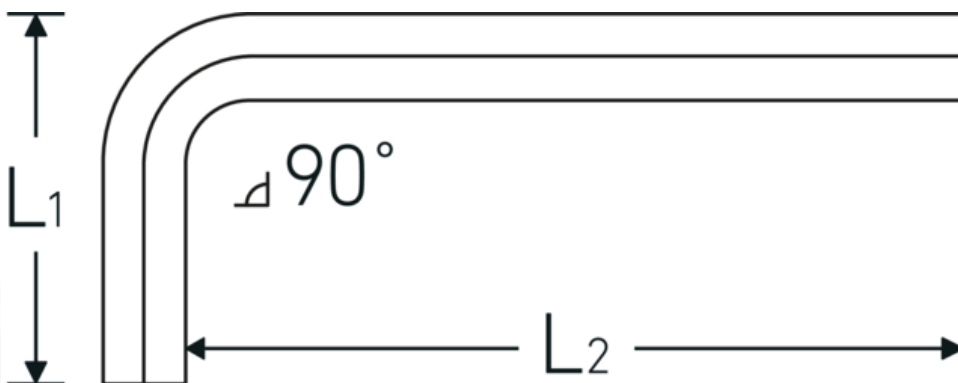

Haakse stiftsleutels

10760

Artikelnr. **43153017**
GTIN **4018754332205**
Model **10760 17**
WINKELSCHRAUBENDREHER
SECHSKANT

Aanwijzing.

Haakse schroevendraaier Uitgang zeshoek 17mm L.63mm x 160mm

Eigenschappen.

- DIN ISO 2936
- voor binnenzeskantbouten
- Chroom-Vanadium, vernikkeld (0,7; 0,9; 1,3 mm gebruineerd)

Voordelen.

DIN ISO 2936

Technische tekening.

Technische kenmerken.

Uitvoerprofiel

Zeskant

Logistieke gegevens.

Diepte mm (IFS)

170

Uitgaande zeskant (mm)	17 mm	Breedte mm (IFS)	77
DIN	DIN ISO 2936	Hoogte mm (IFS)	19
L1	63 mm	Lengte (verpakt, mm)	410
L2	160 mm	Breedte (verpakt, mm)	200
		Hoogte (verpakt, mm)	20
		Volume (verpakt, dm3)	1.64 dm3
		Artikelnr.	43153017
		Gewicht (bruto, CG)	2,156
		Gewicht PAP (CG)	0,000
		Gewicht PVC (CG)	0,016
		GTIN	4018754332205
		Land van oorsprong	GERMANY
		Regio van oorsprong	Nordrhein-Westfalen
		WEEE/ElektroG	nicht ear-pflichtig
		Douanetarief nr.	82054000
		Verpakkingsstandaard	5
		Gewicht (g)	442 g