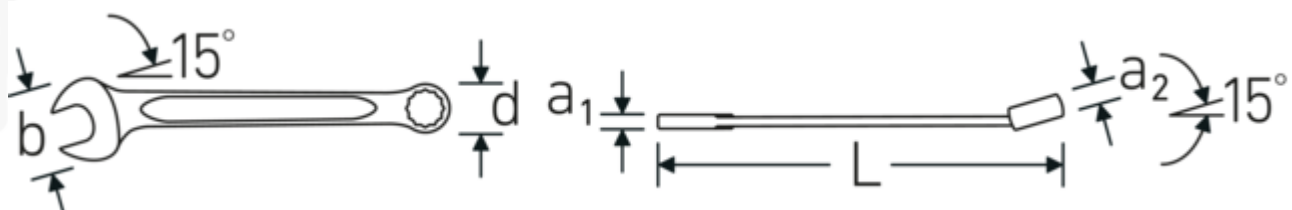

Ringmaulschlüssel OPEN BOX, zöllig

OPEN BOX 13a

Art.-Nr. 40487272

GTIN 4018754020362

Modell OPEN BOX 13a 2

Bezeichnung. Ringmaulschlüssel SW 2 " L.530mm

Eigenschaften.

- **zöllige, gleiche** Schlüsselweiten
- Ringseite gerade, Maulseite 15° abgewinkelt
- Ring mit Doppelsechskant und AS-Drive® Profil
- stabile, schlanke und leichte Konstruktion
- hohe Biegefestigkeit durch das Doppel-T-Profil
- verstärkte Verbindung zwischen Maul und Schaft
- griffige, angenehme Haptik durch das STAHLWILLE Rundfinish
- hoch belastbar und langlebig
- im Gesenk geschmiedet, gehärtet und im Ölbad abgekühlt
- Chrome Alloy Steel, verchromt
- DIN 3113 Form A / ISO 7738 Form A

Vorteile.

Hochwertiger Ringmaulschlüssel OPEN BOX, zöllig, Ring- und Maulseite 15° abgewinkelt, Länge 530 mm, DIN 3113 Form A / ISO 7738 Form A, Chrome Alloy Steel, 40487272.

Technische Zeichnung.

Technische Attribute.

a1	14 mm
a2	21 mm
Breite mm (b)	103 mm
d	74 mm
DIN	DIN 3113 Form A / ISO 7738 Form A
Länge mm (L)	530 mm
Legierung	Chrome Alloy Steel
Maulstellung	15 °
Oberfläche	verchromt
Ringstellung	15 °
Schlüsselweite 1 [Zoll]	2 "
Schlüsselweite 2 [Zoll]	2 "

Logistikdaten.

Tiefe mm (IFS)	533
Breite mm (IFS)	103
Höhe mm (IFS)	40
Länge (verpackt, mm)	534
Breite (verpackt, mm)	104
Höhe (verpackt, mm)	41
Volumen (verpackt, dm3)	2.276976 dm3
Art.-Nr.	40487272
Gewicht (brutto, kg)	1,625
Gewicht PAP (kg)	0,000
Gewicht PVC (kg)	0,020
GTIN	4018754020362
Ursprungsland	GERMANY
Ursprungsregion	Nordrhein-Westfalen
WEEE/ElektroG	nicht ear-pflichtig
Zolltarifnr.	82041100
Packnorm	1
Gewicht (g)	1700 g