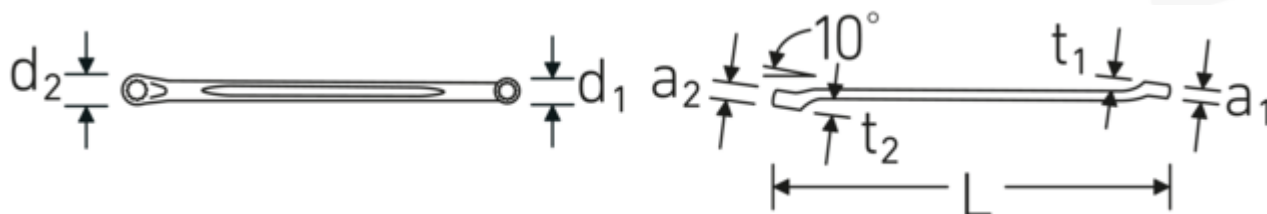

Chiavi poligonali doppie

230a

Nr. art **41612022**
GTIN **4018754158799**
Modello **230a 5/16 x 11/32**

Designazione.

Chiave poligonale doppia Mis. 5/16 " L.195mm

Descrizione.

- curvatura leggera
- SAE AS 954 (misure e valori di controllo)
- Fed. Spec. GGG-W-636E
- S.B.A.C. Techn. Spec. T.S. 48 fino ad apertura 1/2"
- acciaio ad alte prestazioni HPQ®, cromate

Vantaggi.

a gomito piatto

Disegno tecnico.

Attributi tecnici.

a1 7 mm
a2 8 mm

Dati logistici.

Profondità mm (IFS) 200
Larghezza mm (IFS) 14
Altezza mm (IFS) 10

Profilo di uscita	Doppio esagonale AS-drive	Lunghezza (imballata, mm)	205
d1	11,9 mm	Larghezza (imballata, mm)	100
d2	13,5 mm	Altezza (imballata, mm)	20
Lunghezza mm (L)	195 mm	Volume (imballato, dm3)	0,41 dm3
Posizione dell'anello	10 °	N° Art.	41612022
Larghezza tra i piatti 1 [pollice]	5/16 "	Peso (lordo, kg)	0,476
Larghezza tra i piatti 2 [pollici]	11/32 "	Peso PAP (kg)	0,000
t1	8 mm	Peso PVC (kg)	0,007
t2	9 mm	GTIN	4018754158799
		Paese di origine	GERMANY
		Regione di origine	Nordrhein-Westfalen
		RAEE/Legge sull'elettricità	nicht ear-pflichtig
		N. tariffa doganale	82041100
		Standard di imballaggio	10
		Peso [mm]	45 g

41615256

230a 1.1/8 x 1.1/4

Chiave poligonale doppia Mis. 1 1/8 "
L.403mm

4018754139507

Codice GTIN.