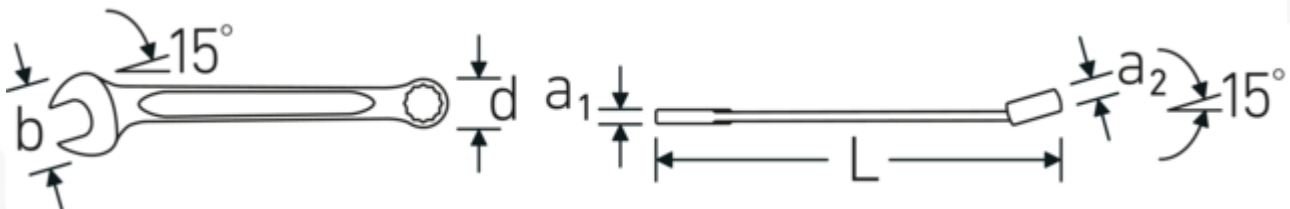

Voordelen.

Made in Germany - STAHLWILLE Ringsteeksleutel OPEN BOX, imperiaal , ringzijde 15 ° afgekant, lengte 530 mm, DIN 3113 Form A / ISO 7738 Form A, , 40487070

Speciale fabricage maakt dunwandige ringen mogelijk - perfect voor schroeven op moeilijk bereikbare plaatsen

Extreem belastbaar en duurzaam - sterker dan welke bout ook

Hoogwaardige, gripvaste oppervlaktetextuur - voor veilig werken, zelfs met vette handen

Technische tekening.

Technische kenmerken.

a1	14 mm
a2	21 mm

Logistieke gegevens.

Diepte mm (IFS)	529
Breedte mm (IFS)	101

Breedte mm (b)	103 mm	Hoogte mm (IFS)	38
d	68,4 mm	Lengte (verpakt, mm)	530
DIN	DIN 3113 Form A / ISO 7738 Form A	Breedte (verpakt, mm)	102
Lengte mm (L)	530 mm	Hoogte (verpakt, mm)	39
Positie bek	15 °	Volume (verpakt, dm3)	2.10834 dm3
Ringpositie	15 °	Artikelnr.	40487070
Breedte over vlakken 1 [inch]	1 7/8 "	Gewicht (bruto, CG)	1,640
Breedte over flats 2 [inch]	1 7/8 "	Gewicht PAP (CG)	0,000
		Gewicht PVC (CG)	0,020
		GTIN	4018754020355
		Land van oorsprong	GERMANY
		Regio van oorsprong	Nordrhein-Westfalen
		WEEE/ElektroG	nicht ear-pflichtig
		Douanetarief nr.	82041100
		Verpakkingsstandaard	1
		Gewicht (g)	1640 g