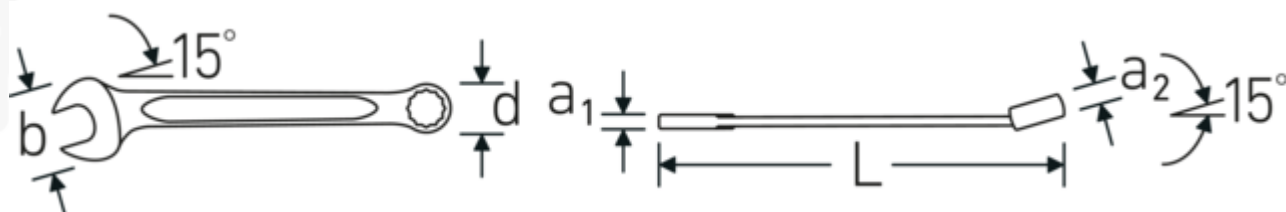

Llaves combinadas OPEN-BOX

OPEN BOX 13a

Núm. art. **40481313**
GTIN **4018754020065**
Modelo **OPEN BOX 13a 13/64**

Designación. Llave de anillo OPEN BOX SW 13/64 " L.95mm

Descripción. • Chrome-Alloy-Steel, cromadas

Ventajas.

Made in Germany: STAHLWILLE Llaves combinadas OPEN-BOX , lado de la boca en estrella acodado 15 °, longitud 95 mm, DIN 3113 Form A / ISO 7738 Form A, , 40481313

Extremadamente resistente y duradero: más fuerte que cualquier tornillo

Estructura de la superficie de alta calidad con buen agarre para trabajar de manera segura incluso con las manos grasientas

Dibujo técnico.

Atributos técnicos.

a1	3 mm
a2	3,2 mm
Anchura mm (b)	14 mm
d	9,8 mm
DIN	DIN 3113 Form A / ISO 7738 Form A
Longitud mm (L)	95 mm
Posición de la boca	15 °
Posición del anillo	15 °
Anchura de los planos 1 [pulgada]	13/64 "
Anchura de los planos 2 [pulgadas]	13/64 "

Datos logísticos.

Profundidad mm (IFS)	95
Anchura mm (IFS)	14
Altura mm (IFS)	5
Longitud (empaquetada, mm)	97
Anchura (empaquetada, mm)	15
Altura en pulgadas	18
Volumen (envasado, dm3)	0.02619 dm3
Núm. art.	40481313
Peso (bruto, kg)	0,054
Peso PAP (kg)	0,000
Peso PVC (kg)	0,003
GTIN	4018754020065
País de origen	GERMANY
Región de origen	Nordrhein-Westfalen
RAEE/Ley eléctrica	nicht ear-pflichtig
Arancel de aduanas núm.	82041100
Norma de embalaje	5
Peso	10 g