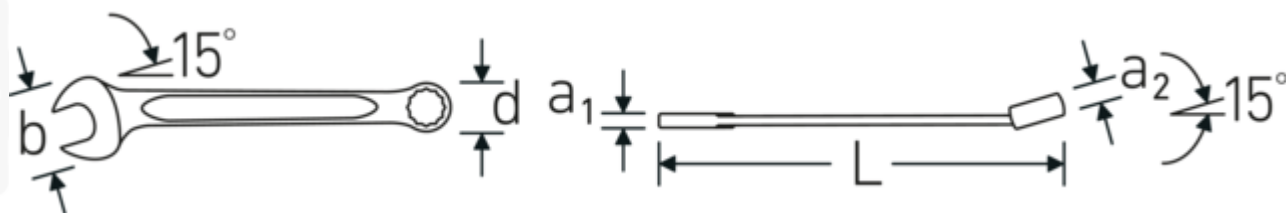

Vantaggi.

Made in Germany - STAHLWILLE Chiavi combinate OPEN BOX , lato anello 15 ° angolato, lunghezza 95 mm, DIN 3113 Form A / ISO 7738 Form A , 40481414

Estremamente resistente e durevole, più resistente di qualsiasi vite

Struttura della superficie di alta qualità, antiscivolo, per lavori in sicurezza anche con le mani sporche di grasso

Disegno tecnico.

Attributi tecnici.

a1	3 mm
a2	3,2 mm
Larghezza mm (b)	14 mm
d	9,8 mm
DIN	DIN 3113 Form A / ISO 7738 Form A
Lunghezza mm (L)	95 mm
Posizione della bocca	15 °
Posizione dell'anello	15 °
Larghezza tra i piatti 1 [pollice]	7/32 "
Larghezza tra i piatti 2 [pollici]	7/32 "