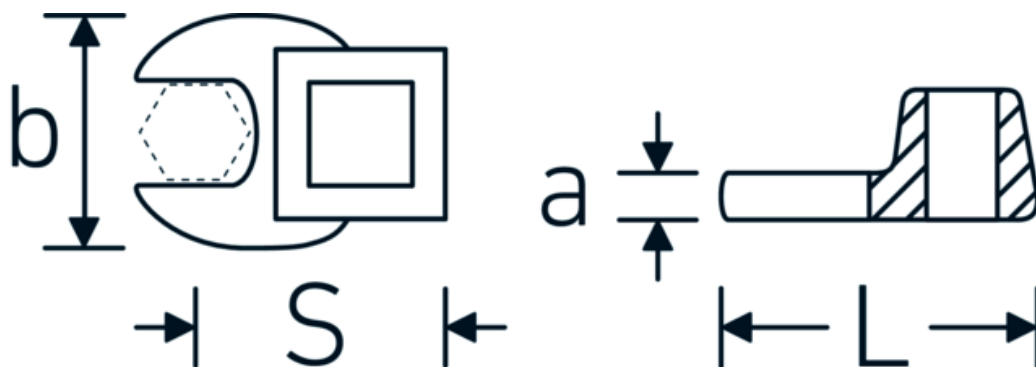

Chiavi CROW-FOOT

540a

Nr. art **02500048**
GTIN **4018754004706**
Modello **540 A 1**

Designazione. 3/8 " Chiave CROW-FOOT Mis. 1" Lar.47mm

Descrizione.

- Chrome-Alloy-Steel, cromate
- Attenzione! Modifica il valore impostato sulla chiave dinamometrica <!-- (vedi indicazioni pag. [170524]) -->

Disegno tecnico.

Attributi tecnici.

| | |
|--|---------|
| a | 8 mm |
| Azionamento quadrato interno (pollici) | 3/8 " |
| Larghezza mm (b) | 45 mm |
| Lunghezza mm (L) | 47 mm |
| S | 26,7 mm |

Dati logistici.