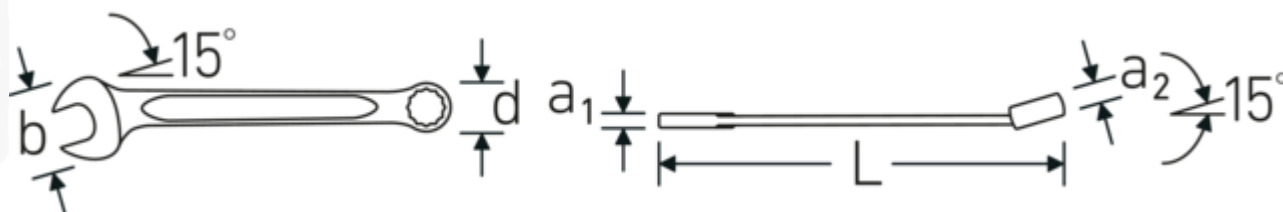

Clés mixtes OPEN BOX, pouces

OPEN BOX 13a

Réf. n° 40484444
 GTIN 4018754020232
 Modèle OPEN BOX 13a 7/8

Désignation. Clé mixte OPEN BOX Taille 7/8 " L.260mm

Caractéristiques. • Chrome-Alloy-Steel, chromées

Avantages.

Made in Germany - STAHLWILLE Clés mixtes OPEN BOX, pouces, côté de l'anneau 15 °en angle, longueur 260 mm, DIN 3113 Form A / ISO 7738 Form A , 40484444

Extrêmement résistante et durable - plus solide que n'importe quelle vis

Une structure de surface antidérapante, de qualité supérieure – pour un travail plus sûr, même avec des mains huileuses

Dessin technique.

Attributs techniques.

a1	7,3 mm
a2	13 mm
Largeur mm (b)	49 mm
d	31,8 mm
DIN	DIN 3113 Form A / ISO 7738 Form A
Longueur mm (L)	260 mm
Angle de la mâchoire	15 °
Position de l'anneau	15 °
Ouverture 1 [pouces]	7/8 "
Ouverture 2 [pouces]	7/8 "

Données logistiques.

Profondeur mm (IFS)	261
Largeur	49
Hauteur mm (IFS)	19
Longueur (emballé, mm)	270
Largeur (emballé, mm)	65
Hauteur (emballé, mm)	50
Volume (emballé, dm3)	0.8775 dm3
Réf. n°	40484444
Poids (brut, kg)	1,040
Poids PAP (kg)	0,000
Poids PVC (kg)	0,013
GTIN	4018754020232
Pays d'origine	GERMANY
Région d'origine	Nordrhein-Westfalen
WEEE/ElektroG	nicht ear-pflichtig
Position tarifaire	82041100
Emballage	5
Poids	217 g