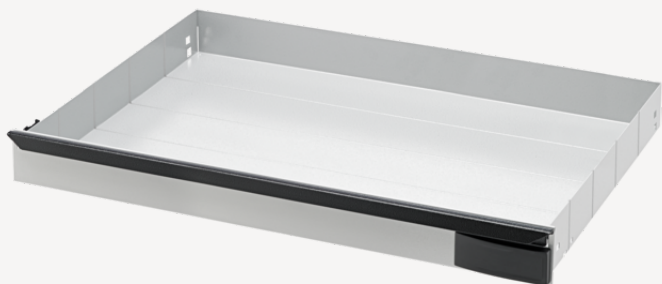

Cajones

SCH 98VA

Núm. art. **81492080**
 GTIN **4018754263110**
 Modelo **SCH 98VA-80SI SCHUBLADE
 GROSS MIT EINZELKENN.**

Designación.

Cajón f. 98VA/6; 98VA/7; 98VA/8 Dimensiones 700 x 530 x 80 mm

Atributos técnicos.

Anchura mm (b) 530 mm
 para No. 98VA/6; 98VA/7;
 98VA/8
 Tam. 80SI
 Altura mm (h) 80 mm
 Longitud mm (L) 700 mm

Datos logísticos.

Profundidad mm (IFS) 726
 Anchura mm (IFS) 598
 Altura mm (IFS) 78
 Longitud (empaquetada, mm) 728
 Anchura (empaquetada, mm) 600
 Altura en pulgadas 80
 Volumen (envasado, dm3) 34.944 dm3
 Núm. art. 81492080
 Peso (bruto, kg) 4,434
 Peso PAP (kg) 0,000
 Peso PVC (kg) 0,040
 GTIN 4018754263110
 País de origen OHNE
 Región de origen Ausländischer Ursprung
 RAEE/Ley eléctrica nicht ear-pflichtig
 Arancel de aduanas núm. 73269098
 Norma de embalaje 1
 Peso 4390 g

Variantes.

Núm. art.	Artikelnr. (ERP)	Designación	GTIN
81492080	SCH 98VA-80SI SCHUBLADE GROSS MIT EINZELLKENN.	Cajón f. 98VA/6; 98VA/7; 98VA/8 Dimensiones 700 x 530 x 80 mm	4018754263110
81492120	SCH 98VA-120SI SCHUBLADE GROSS MIT EINZELLKENN.	Cajón f. 98VA/6; 98VA/7 Dimensiones 700 x 530 x 120 mm	4018754263127
81492160	SCH 98VA-160SI SCHUBLADE GROSS MIT EINZELLKENN.	Cajón f. 98VA/6; 98VA/7; 98VA/8 Dimensiones 700 x 530 x 160 mm	4018754263134