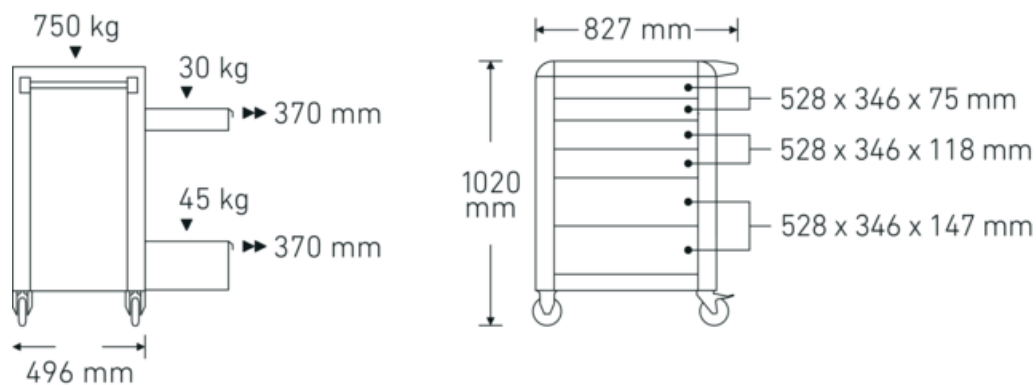

Wózek warsztatowy 95 PRO

95/6 PRO

Art. nr **81200160**
GTIN **4018754334636**
Modelka **95/6 A PRO**

Oznaczenie.

Wózki warsztatowe 95/6 PRO 6 Szuflada 496 x 827 x 1020 mm antracyt, RAL 7016

Zalety.

trzystopniowa koncepcja bezpieczeństwa: 1. Centralny zamek z bocznym zamkiem cylindrycznym ze składanym kluczem 2. Pojedyncza blokada zapobiega przypadkowemu otwarciu podczas jazdy 3. Zabezpieczenie przed przechyleniem - jednoczesne wysunięcie kilku szuflad nie jest możliwe.

Najważniejsze cechy produktu.

Rysunek techniczny.

Atrybuty techniczne.

Liczba szuflad	6
Szerokość mm (b)	827 mm
Kod koloru	antracyt, RAL 7016
Skrót koloru	RAL 7016; RAL 9005
Wysokość mm (h)	1020 mm
Długość mm (L)	496 mm
Nr	95/6 A PRO
Wymiary wewnętrzne szuflady mm	346 x 528 x 75 mm (2x) 346 x 528 x 118 mm (2x) 346 x 528 x 147 mm (2x)
Nośność szuflady	30 kg 30 kg 30/45 kg
Nośność	750 kg

Dane logistyczne.

Głębokość mm (IFS)	720
Szerokość mm (IFS)	496
Wysokość mm (IFS)	863
Długość (w opakowaniu, mm)	836
Szerokość (w opakowaniu, mm)	587
Wysokość (w opakowaniu, mm)	940
Objętość (w opakowaniu, dm ³)	461.28808 dm ³
Art. nr	81200160
Waga (brutto, kg)	79,000
Waga PAP (kg)	7,500
Waga PVC (kg)	0,000
GTIN	4018754334636
Kraj pochodzenia	CHINA
Region pochodzenia	Ausländischer Ursprung
WEEE/ElektroG	nicht ear-pflichtig
Nr taryfy celnej	94032080
Standard pakowania	1
Waga (g)	71500 g