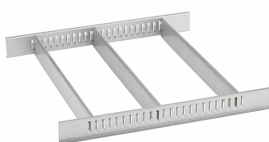

GTIN-Code.

Accessories.

90432727
Uchwyt na puszkę z
aerozolem

81483004
Uchwyty na rolki
papieru

89010040
Uchwyty kablowe

83812070
Pusta wkładka na małe
części

81484001
Podział szuflad

81484002
Podział szuflad