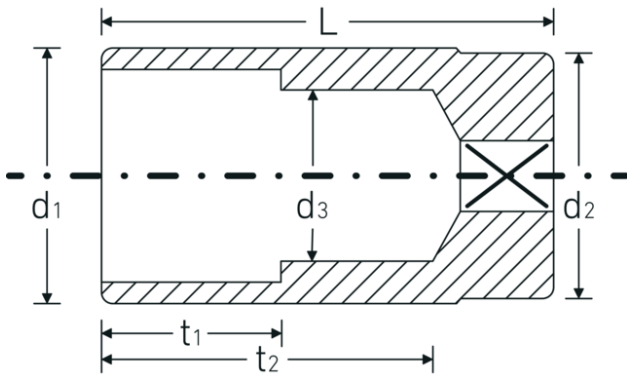

Sockets 1/2", metric, extra deep

51

Product no. **03020027**
GTIN **4018754005697**
Model **51 27**

Label. 1/2 " Socket Wrench size mm L.83mm

Technical Drawing.

Technical Attributes.

Drive profile	bi-hex AS-Drive®
Internal square drive (inch)	1/2 "
d1	36,2 mm
d2	34 mm
d3	27 mm
DIN	DIN 3124 / ISO 2725-1, DIN EN 3710, DIN EN 3709, ASME B 107.5M
Length mm (L)	83 mm

Logistics data.

Depth mm (IFS)	84
Width mm (IFS)	37
Height mm (IFS)	37
Length (packed, mm)	185
Width (packed, mm)	85
Height (packed, mm)	38
Volume (packed, dm3)	0.59755 dm3
Product no.	03020027
Weight (gross, kg)	1,420

Variants.

Product no.	Model no. (ERP)	Description	GTIN
03020010	51 10	1/2 " Socket Wrench size mm L.83mm	4018754167678
03020013	51 13	1/2 " Socket Wrench size mm L.83mm	4018754005574
03020014	51 14	1/2 " Socket Wrench size mm L.83mm	4018754005581
03020015	51 15	1/2 " Socket Wrench size mm L.83mm	4018754005598
03020016	51 16	1/2 " Socket Wrench size mm L.83mm	4018754005604
03020216	51 16-5/8	1/2 " Socket Wrench size mm/" L.83mm	4018754005741
03020017	51 17	1/2 " Socket Wrench size mm L.83mm	4018754005611
03020018	51 18	1/2 " Socket Wrench size mm L.83mm	4018754005628
03020019	51 19	1/2 " Socket Wrench size mm L.83mm	4018754005635
03020208	51 20,8-13/16	1/2 " Socket Wrench size mm/" L.83mm	4018754005734
03020021	51 21	1/2 " Socket Wrench size mm L.83mm	4018754005642
03020022	51 22	1/2 " Socket Wrench size mm L.83mm	4018754005659
03020024	51 24	1/2 " Socket Wrench size mm L.83mm	4018754005673
03020026	51 26	1/2 " Socket Wrench size mm L.83mm	4018754005680
03020027	51 27	1/2 " Socket Wrench size mm L.83mm	4018754005697
03020030	51 30	1/2 " Socket Wrench size mm L.83mm	4018754005710
03020032	51 32	1/2 " Socket Wrench size mm L.83mm	4018754005727