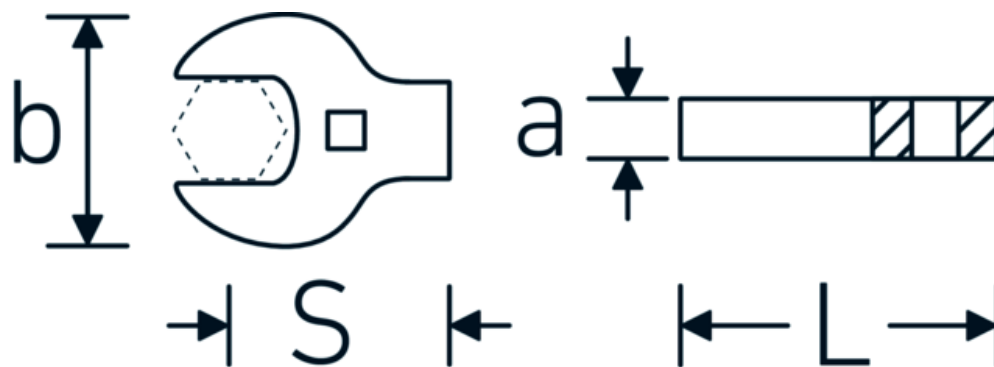

Llaves de boca tipo CROW-FOOT heavy-duty

540a HD

Núm. art. **02501024**

GTIN **4018754285709**

Modelo **540A HD SW 3/8**

Designación.

3/8 " Llaves de carga pesada CROW-FOOT SW 3/8" Long.39mm

Descripción.

- para cargas especialmente elevadas, p. ej., uniones a rosca de acero inoxidable
- máximo aprovechamiento de la llave de boca en combinación con carracas estándar
- cromadas
- suministro sin carraca
- ¡atención! Valores de regulación modificados en la llave dinamométrica

Ventajas.

para cargas especialmente elevadas, por ejemplo, conexiones roscadas de acero inoxidable

Dibujo técnico.

Atributos técnicos.

a	11 mm
Accionamiento cuadrado interior (pulgadas)	3/8 "
Anchura mm (b)	26 mm
Longitud mm (L)	39 mm
S	24 mm
Anchura de los planos [pulgadas]	3/8 "

Datos logísticos.

Profundidad mm (IFS)	38
Anchura mm (IFS)	26
Altura mm (IFS)	10
Longitud (empaquetada, mm)	40
Anchura (empaquetada, mm)	26
Altura en pulgadas	12
Volumen (envasado, dm3)	0.01248 dm3
Núm. art.	02501024
Peso (bruto, kg)	0,060
Peso PAP (kg)	0,000
Peso PVC (kg)	0,002
GTIN	4018754285709
País de origen	GERMANY
Región de origen	Nordrhein-Westfalen
RAEE/Ley eléctrica	nicht ear-pflichtig
Arancel de aduanas núm.	82042000
Norma de embalaje	1
Peso	56 g