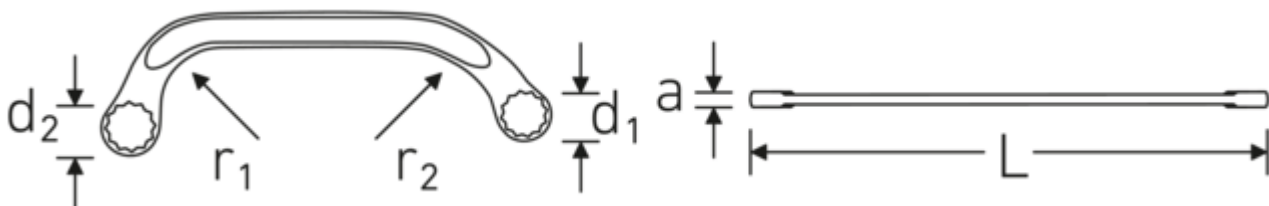

Doppelringschlüssel STARTER, metrisch

STARTER 27

Art.-Nr. 41091618
GTIN 4018754096770
Modell STARTER 27 16 x 18

Bezeichnung.

Doppelringschlüssel SW 16 x 18 mm L.200mm

Eigenschaften.

- **metrische, ungleiche** Schlüsselweiten
- geeignet für Arbeiten in beengten Platzverhältnissen
- Doppelsechskant mit AS-Drive® Profil
- stabile, schlanke und leichte Konstruktion
- enorm belastbar und langlebig
- griffige, angenehme Haptik durch das STAHLWILLE Rundfinish
- im Gesenk geschmiedet, gehärtet und im Ölbad abgekühlt
- Chrome Alloy Steel, verchromt
- ISO 3318

Vorteile.

Hochwertiger Starter-Doppelschlüssel zur Anwendung an schwer zugänglichen Schraubbereichen.

Technische Zeichnung.

Technische Attribute.

a	8,5 mm
Abtriebsprofil	Doppelsechskant AS-Drive®
d1	25,3 mm
d2	27,5 mm
Länge mm (L)	200 mm
Legierung	Chrome Alloy Steel
Oberfläche	verchromt
r1	47 mm
r2	68 mm
Schlüsselweite 1 [mm]	16 mm
Schlüsselweite 2 [mm]	18 mm

Logistikdaten.

Tiefe mm (IFS)	200
Breite mm (IFS)	68
Höhe mm (IFS)	9
Länge (verpackt, mm)	230
Breite (verpackt, mm)	95
Höhe (verpackt, mm)	35
Volumen (verpackt, dm3)	0.76475 dm3
Art.-Nr.	41091618
Gewicht (brutto, kg)	0,650
Gewicht PAP (kg)	0,000
Gewicht PVC (kg)	0,010
GTIN	4018754096770
Ursprungsland	GERMANY
Ursprungsregion	Nordrhein-Westfalen
WEEE/ElektroG	nicht ear-pflichtig
Zolltarifnr.	82041100
Packnorm	5
Gewicht (g)	130 g

Varianten.

Art.-Nr.	Modell-Nr. (ERP)	Bezeichnung	GTIN
41091012	STARTER 27 10 x 12	Doppelringschlüssel SW 10 x 12 mm L.150mm	4018754022038
41091113	STARTER 27 11 x 13	Doppelringschlüssel SW 11 x 13 mm L.150mm	4018754022045
41091416	STARTER 27 14 x 16	Doppelringschlüssel SW 14 x 16 mm L.179mm	4018754022052
41091417	STARTER 27 14 x 17	Doppelringschlüssel SW 14 x 17 mm L.179mm	4018754022069
41091517	STARTER 27 15 x 17	Doppelringschlüssel SW 15 x 17 mm L.184mm	4018754022076
41091618	STARTER 27 16 x 18	Doppelringschlüssel SW 16 x 18 mm L.200mm	4018754096770
41091922	STARTER 27 19 x 22	Doppelringschlüssel SW 19 x 22 mm L.225mm	4018754022090