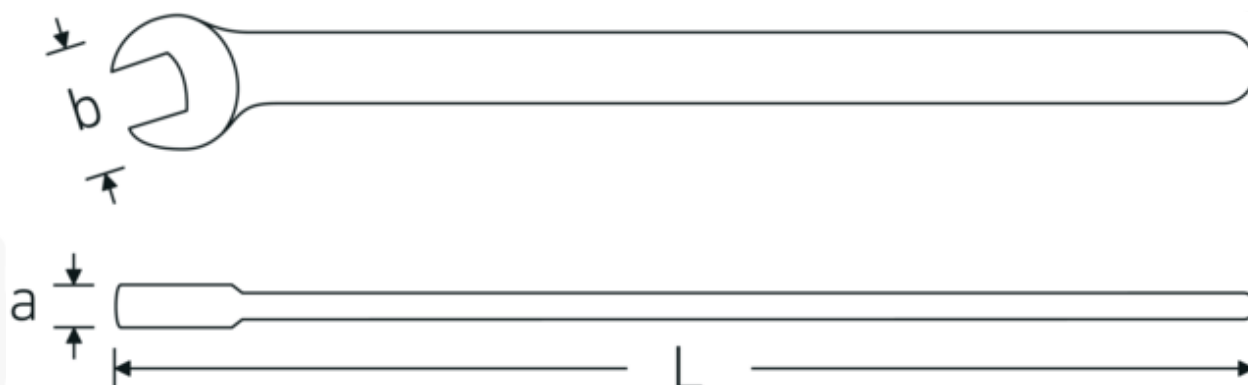

### 12160 VDE

Núm. art. 44180022  
GTIN 4018754254019  
Modelo 12160 VDE 22

**Designación.** Llave de una boca VDE SW 22mm L.248mm

**Descripción.**

- Chrome-Alloy-Steel, cromadas
- aislamiento VDE hasta 1000 V
- DIN EN 60900
- #T; AC/1000 V

## Dibujo técnico.