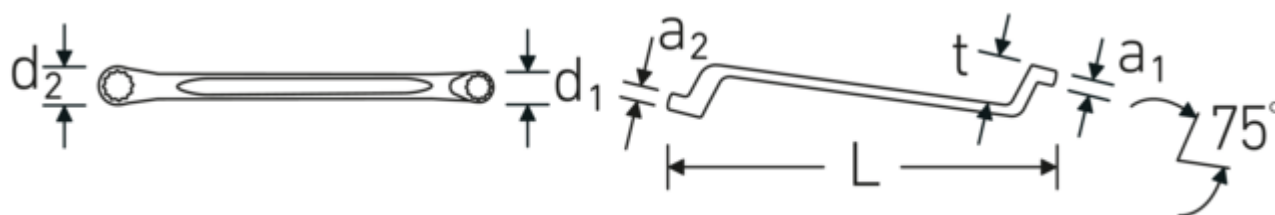

Chiavi poligonali doppie

StahlwilleSTABIL® 20a

Nr. art **41444044**
GTIN **4018754022519**
Modello **20a 3/4 x 7/8**

Designazione. Chiave poligonale doppia Mis. 3/4 x 7/8 " L.300mm

Descrizione. StahlwilleSTABIL®

- curvatura profonda
- Chrome-Alloy-Steel, cromate

Vantaggi.

a gomito profondo

Disegno tecnico.

Attributi tecnici.

a1	13 mm
a2	14 mm
Profilo di uscita	Doppio esagonale AS-drive
d1	28 mm

Dati logistici.

Profondità mm (IFS)	300
Larghezza mm (IFS)	32
Altezza mm (IFS)	14
Lunghezza (imballata, mm)	320
Larghezza (imballata, mm)	88

d2	32,1 mm	Altezza (imballata, mm)	15
Lunghezza mm (L)	300 mm	Volume (imballato, dm3)	0.4224 dm3
Posizione dell'anello	75 °	N° Art.	41444044
Larghezza tra i piatti 1 [pollice]	3/4 "	Peso (lordo, kg)	1,495
Larghezza tra i piatti 2 [pollici]	7/8 "	Peso PAP (kg)	0,000
t	31 mm	Peso PVC (kg)	0,015
		GTIN	4018754022519
		Paese di origine	GERMANY
		Regione di origine	Nordrhein-Westfalen
		RAEE/Legge sull'elettricità	nicht ear-pflichtig
		N. tariffa doganale	82041100
		Standard di imballaggio	5
		Peso [mm]	299 g