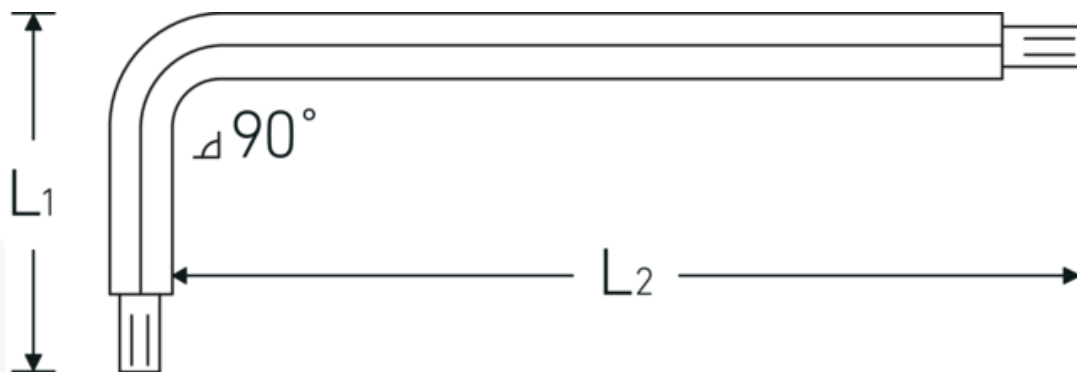

## Kuglehoved vinkelstiftnøgle

10767a

Art. nr. 43573008  
GTIN 4018754332915  
Model 10767A 1/8 KUGELKOPF-  
WINKELSCHRAUBENDREHER  
SECHSKANT

**Betegnelse.** Vinkelskruetrækker med kuglehoved Udgang sekskant 1/8 L.20mm x 119mm

**Egenskaber.**

- til skruer med indiv. sekskant
- med kuglehoved i den lange ende af klingens
- svingvinkel indtil 25° til hver side
- Chrom-Vanadium, bruneret

## Tekniske egenskaber.

Udgangsprofil	Sekskant
Udvendig sekskant (tommer)	1/8
L1	20 mm
L2	119 mm

## Varianter.

Art. nr.	Artikel nr. (ERP)	Betegnelse	GTIN
43573004	10767A 1/16 KUGELKOPF-WINKELSCHRAUBENDREHER SECHSKANT	Vinkelskruetrækker med kuglehoved Udgang sekskant 1/16 L.14mm x 78mm	4018754332878
43573005	10767A 5/64 KUGELKOPF-WINKELSCHRAUBENDREHER SECHSKANT	Vinkelskruetrækker med kuglehoved Udgang sekskant 5/64 L.16mm x 87mm	4018754332885
43573006	10767A 3/32 KUGELKOPF-WINKELSCHRAUBENDREHER SECHSKANT	Vinkelskruetrækker med kuglehoved Udgang sekskant 3/32 L.18mm x 99mm	4018754332892
43573007	10767A 7/64 KUGELKOPF-WINKELSCHRAUBENDREHER SECHSKANT	Vinkelskruetrækker med kuglehoved Udgang sekskant 7/64 L.20mm x 108mm	4018754332908
43573008	10767A 1/8 KUGELKOPF-WINKELSCHRAUBENDREHER SECHSKANT	Vinkelskruetrækker med kuglehoved Udgang sekskant 1/8 L.20mm x 119mm	4018754332915
43573009	10767A 9/64 KUGELKOPF-WINKELSCHRAUBENDREHER SECHSKANT	Vinkelskruetrækker med kuglehoved Udgang sekskant 9/64 L.23mm x 132mm	4018754332922