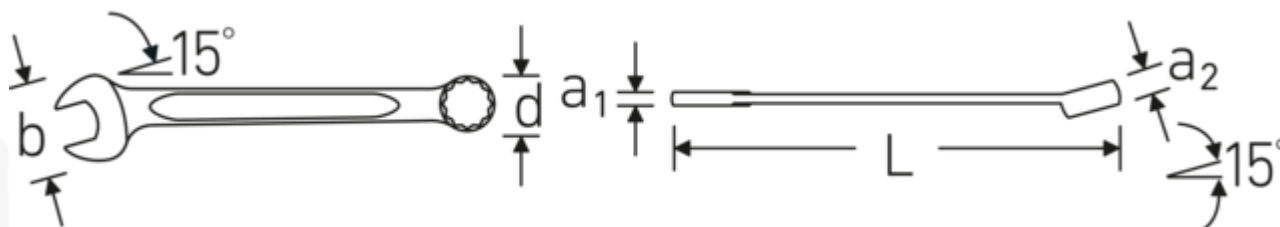

Rysunek techniczny.

Atrybuty techniczne.

a1	4,9 mm
a2	7 mm

Dane logistyczne.

Głębokość mm (IFS)	118
Szerokość mm (IFS)	19