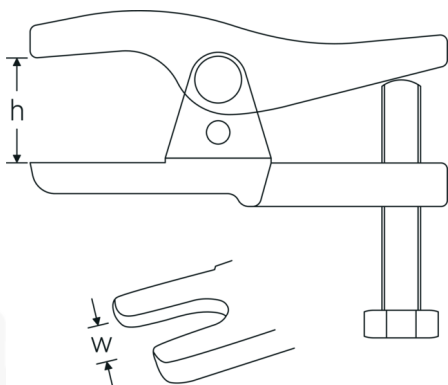

11700

Art. nr. 71070000

GTIN 4018754342365

Model 11700 Kugelgelenkabzieher

Produktets højdepunkter.

For mere sikkerhed.

Gennemtænkt konstruktion, smedesænket og bearbejdet, hærdet og afhærdet præcist på de mest moderne maskiner: STAHLWILLE aftrækkersortimentet tilbyder utallige produkter til mange forskellige anvendelser. For eksempel standardaftrækker, polklemmeaftrækker, uddriver, modstøtter, kugleleds- eller hjulnavsaftrækker. Altid i premium-kvalitet made in Germany.

Teknisk tegning.

Tekniske egenskaber.

Gaffelåbning (w)	23 mm
Udvendig sekskant til drev (mm)	19 mm

Logistiske data.

Dybde mm (IFS)	95
Bredde mm (IFS)	75

Fri højde (h) mm	65 mm	Højde mm (IFS)	55
		Længde (pakket, mm)	120
		Bredde (pakket, mm)	80
		Højde (pakket, mm)	60
		Volumen (pakket, dm3)	0.576 dm3
		Art. nr.	71070000
		Vægt (g)	730 g
		Vægt PAP (kg)	0,004
		Vægt PVC (kg)	0,000
		GTIN	4018754342365
		Oprindelsesland	GERMANY
		Oprindelsesregion	Nordrhein-Westfalen
		WEEE/ElektroG	nicht ear-pflichtig
		Toldtarif nr.	82055980
		Standard for pakning	1

Varianter.

Art. nr.	Artikel nr. (ERP)	Betegnelse	GTIN
71070000	11700	Kugelgelenkabzieher	4018754342365

GTIN-kode.

Billeder.