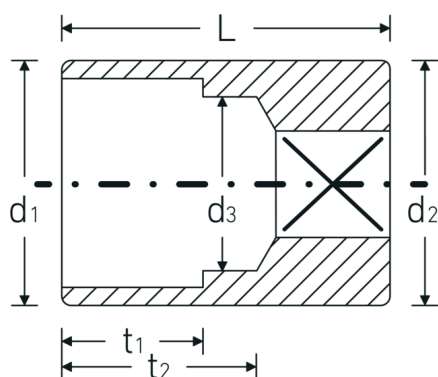

## Topnøglehoveder

40D

Art. nr. 01030014  
GTIN 4018754000395  
Model 40 D 14

**Betegnelse.** 1/4 " Topnøgleindsats St. 14mm L.24mm

**Egenskaber.**

- DIN 3124/ISO 2725-1, DIN EN 3709, ASME B 107.5M
- HPQ®-stål, forkromet

## Fordele.

DIN 3124/ISO 2725-1, E DIN EN 3709, ASME B 107.5M

## Tekniske egenskaber.

Udgangsprofil	Dobbeltsekskant AS-drive
Firkantet drev indvendigt (tommer)	1/4 "
d1	18,8 mm
d2	18,8 mm
d3	13 mm
DIN	DIN 3124 / ISO 2725-1, DIN EN 3709, ASME B 107.5M
Længde mm (L)	24 mm
Bredde på tværs af flader [mm]	14 mm
t1	10 mm
t2	14,7 mm

## Logistiske data.

Dybde mm (IFS)	24
Bredde mm (IFS)	20
Højde mm (IFS)	20
Længde (pakket, mm)	100
Bredde (pakket, mm)	55
Højde (pakket, mm)	20
Volumen (pakket, dm <sup>3</sup> )	0.11 dm <sup>3</sup>
Art. nr.	01030014
Vægt (brutto, kg)	0,326
Vægt PAP (kg)	0,000
Vægt PVC (kg)	0,005
GTIN	4018754000395
Oprindelsesland	GERMANY
Oprindelsesregion	Nordrhein-Westfalen
WEEE/ElektroG	nicht ear-pflichtig
Toldtarif nr.	82042000
Standard for pakning	10
Vægt (g)	30 g