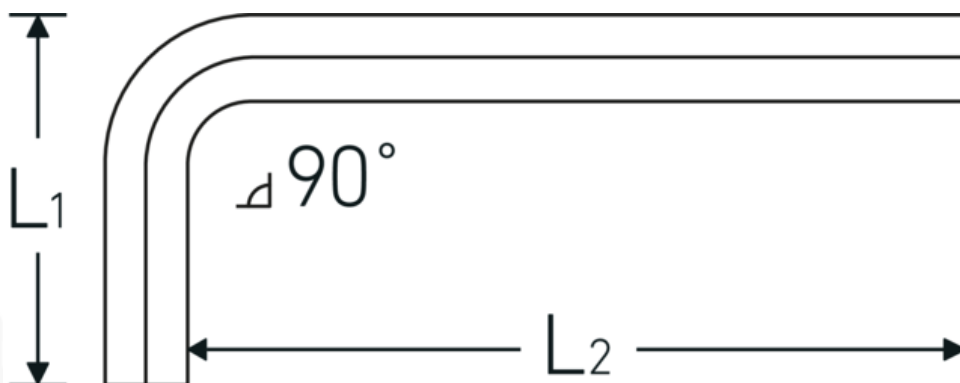

Vinkelstiftnøgle

10760a

Art. nr. 43553010
GTIN 4018754332328
Model 10760a 5/32
WINKELSCHRAUBENDREHER
SECHSKANT

Betegnelse. Vinkelskruetrækker Udgang sekskant 5/32 L.25mm x 65mm

Egenskaber.

- til skruer med indiv. sekskant
- Chrom-Vanadium, forniklet (0,028; 0,035; 0,050" bruneret)

Fordele.

til skruer med indvendig sekskant

Teknisk tegning.

Tekniske egenskaber.

Udgangsprofil	Sekskant
Udvendig sekskant (tommer)	5/32

Logistiske data.

Dybde mm (IFS)	71
Bredde mm (IFS)	28

L1	25 mm	Højde mm (IFS)	4
L2	65 mm	Længde (pakket, mm)	175
		Bredde (pakket, mm)	100
		Højde (pakket, mm)	5
		Volumen (pakket, dm3)	0.0875 dm3
		Art. nr.	43553010
		Vægt (g)	10 g
		Vægt PAP (kg)	0,000
		Vægt PVC (kg)	0,004
		GTIN	4018754332328
		Oprindelsesland	GERMANY
		Oprindelsesregion	Nordrhein-Westfalen
		WEEE/ElektroG	nicht ear-pflichtig
		Toldtarif nr.	82054000
		Standard for pakning	10