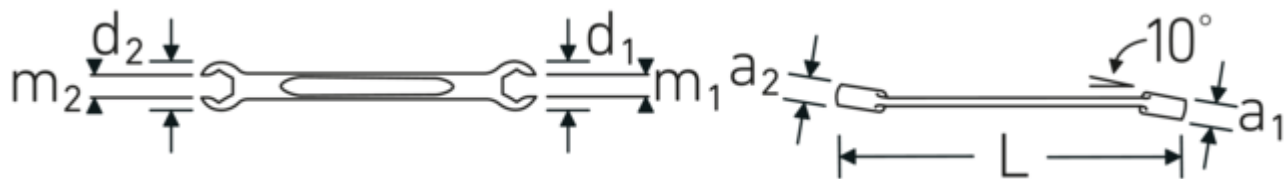

**Dubbele ringsleutel open afgekant
OPEN RING, metrisch, zeskant**

OPEN RING 24

Artikelnr. **41081214**
GTIN **4018754021932**
Model **OPEN RING 24 12 x 14**

Aanwijzing. Dubbele ringsleutel open afgekant OPEN RING M. 12 x 14 mm L.180mm

Eigenschappen.

- zeskant
- DIN 3118/ISO 3318
- Chrome-Alloy-Steel, verchromd

Voordelen.

met zeskant

Technische tekening.

Technische kenmerken.

a1	9,5 mm
a2	10,5 mm
Uitvoerprofiel	Zeskant AS-drive
d1	24 mm
d2	26 mm

Logistieke gegevens.

Diepte mm (IFS)	181
Breedte mm (IFS)	27
Hoogte mm (IFS)	14
Lengte (verpakt, mm)	205
Breedte (verpakt, mm)	59

DIN	DIN 3118 / ISO 3318	Hoogte (verpakt, mm)	45
Lengte mm (L)	180 mm	Volume (verpakt, dm3)	0.544275 dm3
m1	9 mm	Artikelnr.	41081214
m2	11 mm	Gewicht (bruto, CG)	0,890
Flatbreedte 1 [mm]	12 mm	Gewicht PAP (CG)	0,000
Ringpositie	10 °	Gewicht PVC (CG)	0,010
Breedte over vlakken 2 [mm]	14 mm	GTIN	4018754021932
		Land van oorsprong	GERMANY
		Regio van oorsprong	Nordrhein-Westfalen
		WEEE/ElektroG	nicht ear-pflichtig
		Douanetarief nr.	82041100
		Verpakkingsstandaard	10
		Gewicht (g)	89 g

Varianten.

Artikelnr.	Artikelnr. (ERP)	Beschrijving	GTIN
41080810	OPEN RING 24 8 x 10	Dubbele ringsleutel open afgekant OPEN RING M. 8 mm L.145mm	4018754021888
41080911	OPEN RING 24 9 x 11	Dubbele ringsleutel open afgekant OPEN RING M. 9 mm L.155mm	4018754021895
41081011	OPEN RING 24 10 x 11	Dubbele ringsleutel open afgekant OPEN RING M. 10 x 11 mm L.155mm	4018754021901
41081012	OPEN RING 24 10 x 12	Dubbele ringsleutel open afgekant OPEN RING M. 10 x 12 mm L.160mm	4018754021918
41081113	OPEN RING 24 11 x 13	Dubbele ringsleutel open afgekant OPEN RING M. 11 x 13 mm L.170mm	4018754021925
41081214	OPEN RING 24 12 x 14	Dubbele ringsleutel open afgekant OPEN RING M. 12 x 14 mm L.180mm	4018754021932