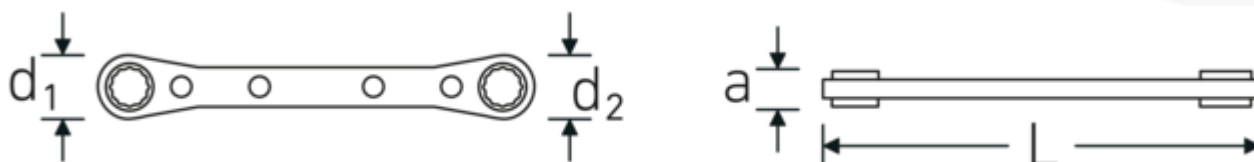

Doppelringratschenschlüssel, zöllig, Doppelsechskant

25aN

Art.-Nr. 41561620

GTIN 4018754164448

Modell 25a 1/4 x 5/16

Bezeichnung.

Doppelringratschenschlüssel SW 1/4 x 5/16 " L.109mm

Eigenschaften.

- **zöllige, ungleiche** Schlüsselweiten
- Doppelsechskant mit AS-Drive® Profil
- gerade Ausführung
- 22 Zähne
- Ganzstahl, verchromt
- Fed. Spec. GGG-W-001405

Vorteile.

wie Nr. 25, jedoch in Ganzstahl-Ausführung.

Technische Zeichnung.

Technische Attribute.

a	9 mm
Abtriebsprofil	Doppelsechskant AS-Drive®

Logistikdaten.

Tiefe mm (IFS)	58
Breite mm (IFS)	10
Höhe mm (IFS)	8

d1	15 mm	Länge (verpackt, mm)	58
d2	17 mm	Breite (verpackt, mm)	10
Länge mm (L)	109 mm	Höhe (verpackt, mm)	8
Legierung	Ganzstahl	Volumen (verpackt, dm³)	0.00464 dm ³
Schlüsselweite 1 [Zoll]	1/4 "	Art.-Nr.	41561620
Schlüsselweite 2 [Zoll]	5/16 "	Gewicht (brutto, kg)	0,060
		Gewicht PAP (kg)	0,000
		Gewicht PVC (kg)	0,003
		GTIN	4018754164448
		Ursprungsland	UNITED STATES
		Ursprungsregion	Ausländischer Ursprung
		WEEE/ElektroG	nicht ear-pflichtig
		Zolltarifnr.	82041100
		Packnorm	1
		Gewicht (g)	60 g

Varianten.

Art.-Nr.	Modell-Nr. (ERP)	Bezeichnung	GTIN
41561620	25a 1/4 x 5/16	Doppelringratschenschlüssel SW 1/4 x 5/16 " L.109mm	4018754164448
41562022	25a 5/16 x 11/32	Doppelringratschenschlüssel SW 5/16 x 11/32 " L.109mm	4018754164455
41562428	25a 3/8 x 7/16	Doppelringratschenschlüssel SW 3/8 x 7/16 " L.139mm	4018754164462
41563234	25a 1/2 x 9/16	Doppelringratschenschlüssel SW 1/2 x 9/16 " L.174mm	4018754164479
41563638	25a 5/8 x 11/16	Doppelringratschenschlüssel SW 5/8 x 11/16 " L.205mm	4018754164486
41564044	25a 3/4 x 7/8	Doppelringratschenschlüssel SW 3/4 x 7/8 " L.235mm	4018754164493
41564246	25a 13/16 x 15/16	Doppelringratschenschlüssel SW 13/16 x 15/16 " L.235mm	4018754164509