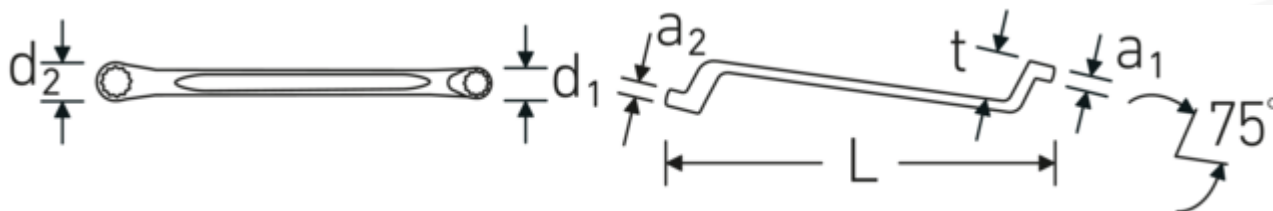

Descrizione.

StahlwilleSTABIL®

- curvatura profonda
- DIN 838/ISO 10104
- Chrome-Alloy-Steel, cromate

Vantaggi.

a gomito profondo

Disegno tecnico.

Attributi tecnici.

a1	15 mm
a2	16 mm
Profilo di uscita	Doppio esagonale AS-drive

Dati logistici.

Profondità mm (IFS)	365
Larghezza mm (IFS)	48
Altezza mm (IFS)	16
Lunghezza (imballata, mm)	370

d1	42,6 mm	Larghezza (imballata, mm)	50
d2	48 mm	Altezza (imballata, mm)	16
Lunghezza mm (L)	365 mm	Volume (imballato, dm3)	0.296 dm3
Larghezza tra le piastre 1 [mm]	30 mm	N° Art.	41043034
Posizione dell'anello	75 °	Peso (lordo, kg)	0,660
Larghezza tra le piastre 2 [mm]	34 mm	Peso PAP (kg)	0,000
t	37 mm	Peso PVC (kg)	0,015
		GTIN	4018754021147
		Paese di origine	GERMANY
		Regione di origine	Nordrhein-Westfalen
		RAEE/Legge sull'elettricità	nicht ear-pflichtig
		N. tariffa doganale	82041100
		Standard di imballaggio	1
		Peso [mm]	660 g