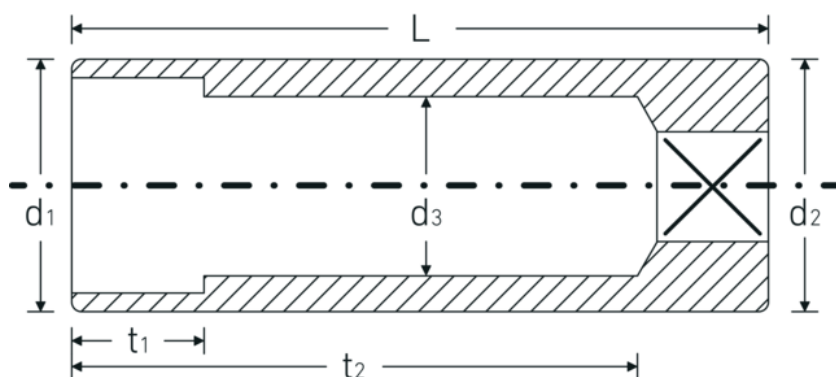

Chiavi a bussola

40DL

Nr. art **01240011**
GTIN **4018754000876**
Modello **40 DL 11**

Designazione.

1/4 " Insetto chiave a bussola Mis. 11mm Lar.50mm

Descrizione.

- lunghe
- DIN EN 3710, DIN EN 3709, DIN 3124/ISO 2725-1, ASME B 107.5M
- acciaio ad alte prestazioni HPQ®, cromate

Vantaggi.

lungo

Tecnologie e caratteristiche.

Disegno tecnico.

Attributi tecnici.

Profilo di uscita	Doppio esagonale AS-drive
Azionamento quadrato interno (pollici)	1/4 "
d1	15,5 mm
d2	15,5 mm
d3	10 mm
DIN	DIN EN 3710, DIN EN 3709, DIN 3124 / ISO 2725-1, ASME B 107.5M
Lunghezza mm (L)	50 mm
Larghezza tra i piatti [mm]	11 mm
t1	10,5 mm
t2	41,6 mm

Dati logistici.

Profondità mm (IFS)	51
Larghezza mm (IFS)	16
Altezza mm (IFS)	16
Lunghezza (imballata, mm)	70
Larghezza (imballata, mm)	65
Altezza (imballata, mm)	16
Volume (imballato, dm ³)	0.0728 dm ³
N° Art.	01240011
Peso (lordo, kg)	0,200
Peso PAP (kg)	0,000
Peso PVC (kg)	0,003
GTIN	4018754000876
Paese di origine	GERMANY
Regione di origine	Nordrhein-Westfalen
RAEE/Legge sull'elettricità	nicht ear-pflichtig
N. tariffa doganale	82042000
Standard di imballaggio	5
Peso [mm]	40 g

Varianti.

N° Art.	Nr. modello (ERP)	Designazione	GTIN
01240005	40 DL 5	1/4 " Inserto chiave a bussola Mis. 5mm Lar.50mm	4018754000814
01240006	40 DL 6	1/4 " Inserto chiave a bussola Mis. 6mm Lar.50mm	4018754000821