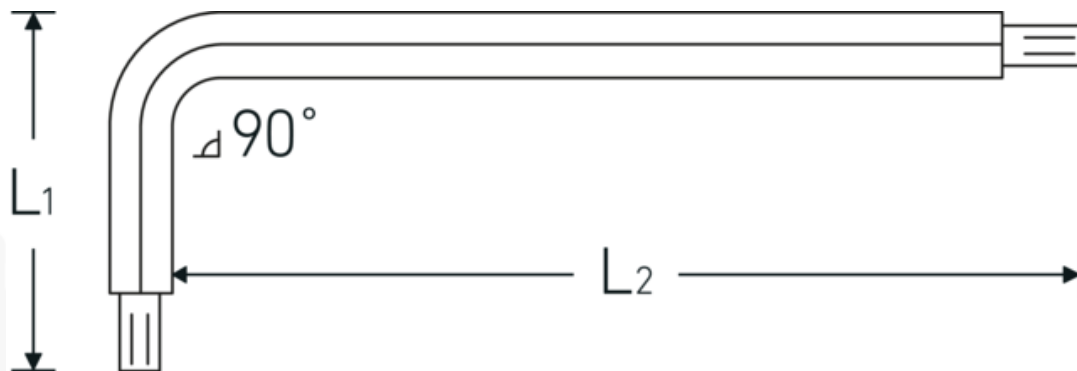

### Designazione.

Giravite piegato ad angolo con testa sferica Esagono di uscita 8mm L.36mm x 198mm

### Descrizione.

- per viti con esagono interno
- con testa sferica all'estremità del lato lungo
- angolo orientabile fino a 25° per ogni lato
- Chrom-Vanadium, brunite

### Vantaggi.

per viti a brugola esagonali

## Attributi tecnici.

<b>Profilo di uscita</b>	Esagonale
<b>Uscita esagono esterno (mm)</b>	8 mm
<b>L1</b>	36 mm
<b>L2</b>	198 mm