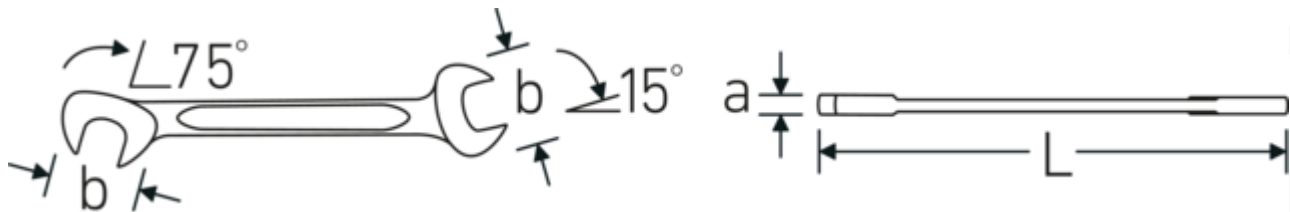

Dubbele steeksleutel klein ELECTRIC, imperiaal

ELECTRIC 12a

Artikelnr. **40463232**
GTIN **4018754020034**
Model **ELECTRIC 12a 1/2**

Aanwijzing.

Dubbele steeksleutel klein ELECTRIC M. 1/2 " L.131mm

Eigenschappen.

- Chrome-Alloy-Steel, verchromd

Technische tekening.

Technische kenmerken.

a	3 mm
Breedte mm (b)	28,3 mm
Lengte mm (L)	131 mm
Positie bek	15/75 °
Breedte over vlakken 1 [inch]	1/2 "
Breedte over flats 2 [inch]	1/2 "

Logistieke gegevens.

Diepte mm (IFS)	131
Breedte mm (IFS)	29
Hoogte mm (IFS)	3
Lengte (verpakt, mm)	135
Breedte (verpakt, mm)	70
Hoogte (verpakt, mm)	15
Volume (verpakt, dm3)	0.14175 dm3
Artikelnr.	40463232
Gewicht (bruto, CG)	0,375
Gewicht PAP (CG)	0,000
Gewicht PVC (CG)	0,004