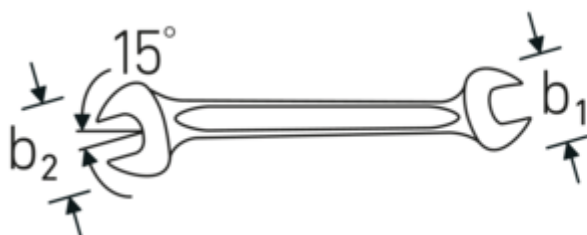

Llaves de dos bocas fijas MOTOR

MOTOR 10

Núm. art. **40031719**
GTIN **4018754017898**
Modelo **MOTOR 10 17 x 19**

Designación. Llave doble MOTOR SW 17 x 19 mm L.220mm

Descripción.

- DIN 3110, ISO 10102
- Chrome-Alloy-Steel, cromadas

Ventajas.

El uso de acero especial de alta calidad y un complejo proceso de forjado hacen que la llave de boca doble sea duradera y robusta

Las tolerancias de fabricación especialmente bajas garantizan que la boca siempre se asiente con seguridad en el tornillo

Robusta herramienta de calidad para usuarios profesionales, DIN 3110, ISO 10102. Made in Germany

El uso de acero especial de alta calidad y un complejo proceso de forjado hacen que la llave de boca doble sea duradera y robusta

Especialmente adecuado para diferentes trabajos en el coche, la bicicleta, la moto y en la industria

Dibujo técnico.

Atributos técnicos.

a	6,7 mm
b1	38 mm
b2	42 mm
DIN	DIN 3110, ISO 10102
Longitud mm (L)	220 mm
Posición de la boca	15 °
Anchura de los planos 1 [mm]	17 mm
Anchura de los planos 2 [mm]	19 mm