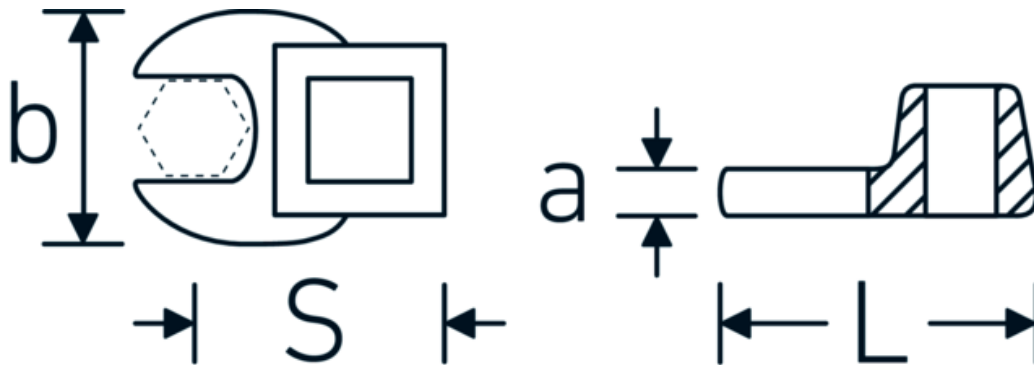

Chiavi CROW-FOOT

540a

Nr. art **02500076**
 GTIN **4018754173655**
 Modello **540 A 2 1/4**

Designazione. 3/8 " Chiave CROW-FOOT Mis. 2 1/4" Lar.80,5mm

Descrizione.

- Chrome-Alloy-Steel, cromate
- Attenzione! Modifica il valore impostato sulla chiave dinamometrica <!-- (vedi indicazioni pag. [170524]) -->

Disegno tecnico.

Attributi tecnici.

a	10 mm
Azionamento quadrato interno (pollici)	3/8 "
Larghezza mm (b)	96 mm
Lunghezza mm (L)	80,5 mm
S	49,5 mm

Dati logistici.

Profondità mm (IFS)	96
Larghezza mm (IFS)	80
Altezza mm (IFS)	9
Lunghezza (imballata, mm)	97
Larghezza (imballata, mm)	80
Altezza (imballata, mm)	10

Varianti.

N° Art.	Nr. modello (ERP)	Designazione	GTIN
01500024	540 A 3/8	1/4 " Chiave CROW-FOOT Mis. 3/8" Lar.25,5mm	4018754173839
02500028	540 A 7/16	3/8 " Chiave CROW-FOOT Mis. 7/16" Lar.32mm	4018754004621
02500032	540 A 1/2	3/8 " Chiave CROW-FOOT Mis. 1/2" Lar.34,3mm	4018754004638
02500034	540 A 9/16	3/8 " Chiave CROW-FOOT Mis. 9/16" Lar.37,7mm	4018754004645
02500036	540 A 5/8	3/8 " Chiave CROW-FOOT Mis. 5/8" Lar.37,7mm	4018754004652
02500038	540 A 11/16	3/8 " Chiave CROW-FOOT Mis. 11/16" Lar.42,5mm	4018754004669
02500040	540 A 3/4	3/8 " Chiave CROW-FOOT Mis. 3/4" Lar.42,5mm	4018754004676
02500042	540 A 13/16	3/8 " Chiave CROW-FOOT Mis. 13/16" Lar.42,3mm	4018754004683
02500044	540 A 7/8	3/8 " Chiave CROW-FOOT Mis. 7/8" Lar.44,5mm	4018754004690
02500048	540 A 1	3/8 " Chiave CROW-FOOT Mis. 1" Lar.47mm	4018754004706
02500050	540 A 1 1/16	3/8 " Chiave CROW-FOOT Mis. 1 1/16" Lar.47mm	4018754004713
02500052	540 A 1 1/8	3/8 " Chiave CROW-FOOT Mis. 1 1/8" Lar.50mm	4018754004720
02500054	540 A 1 3/16	3/8 " Chiave CROW-FOOT Mis. 1 3/16" Lar.50mm	4018754004737
02500056	540 A 1 1/4	3/8 " Chiave CROW-FOOT Mis. 1 1/4" Lar.53mm	4018754004744