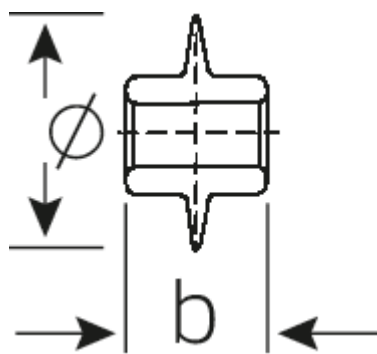

### SR150

Art. nr. **69020101**  
GTIN **4018754039722**  
Model **SR 150/1**

**Betegnelse.** Skærehjul D.25mm Stivelse 14 mm Borehul

**Egenskaber.** • til stålrør

## Teknisk tegning.

## Tekniske egenskaber.

til nr.	150/1
Str.	1
Hjuldiameter (mm)	25 mm
Stivelse	14 mm