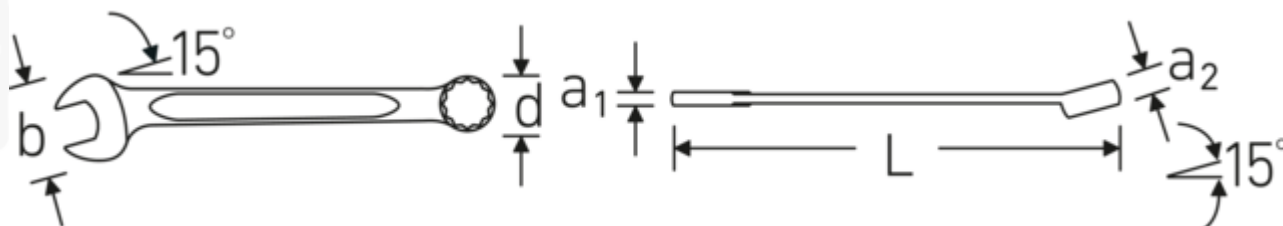

## Ventajas.

Made in Germany: STAHLWILLE Llaves combinadas , lado de la boca en estrella acodado 15 °, longitud 115 mm, Fed. Spec. GGG-W-636 E , 40572020

El proceso de fabricación especial permite anillos en estrella con paredes finas, perfectos para atornillar en lugares de difícil acceso

## Dibujo técnico.

## Atributos técnicos.

a1	4,5 mm
a2	7 mm
Anchura mm (b)	17 mm
d	12 mm
DIN	Fed. Spec. GGG- W-636 E
Longitud mm (L)	115 mm
Posición de la boca	15 °
Posición del anillo	15 °
Anchura de los planos 1 [pulgada]	5/16 "
Anchura de los planos 2 [pulgadas]	5/16 "

## Datos logísticos.

Profundidad mm (IFS)	114
Anchura mm (IFS)	17
Altura mm (IFS)	10
Longitud (empaquetada, mm)	120
Anchura (empaquetada, mm)	30
Altura en pulgadas	35
Volumen (envasado, dm3)	0.126 dm3
Núm. art.	40572020
Peso (bruto, kg)	0,200
Peso PAP (kg)	0,000
Peso PVC (kg)	0,003
GTIN	4018754020645
País de origen	GERMANY
Región de origen	Nordrhein-Westfalen
RAEE/Ley eléctrica	nicht ear-pflichtig
Arancel de aduanas núm.	82041100
Norma de embalaje	10
Peso	20 g