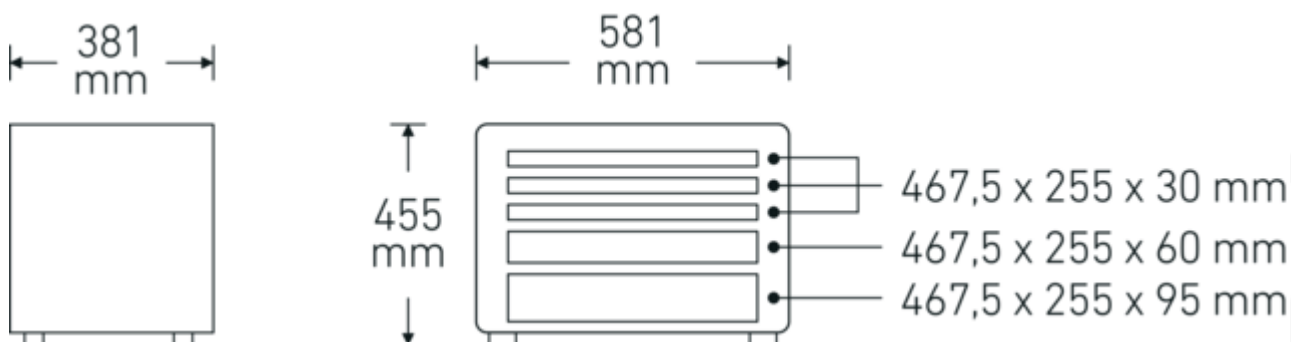

Bestand tegen skydrol, aceton, benzine en hydraulische oliën, 60 kg draagvermogen

Technische tekening.

Technische kenmerken.

Breedte mm (b)	581 mm
Vouwtang	lichtrood
Hoogte mm (h)	455 mm
Lengte mm (L)	381 mm
nr.	13217 LR

Logistieke gegevens.

Diepte mm (IFS)	600
Breedte mm (IFS)	410
Hoogte mm (IFS)	520
Lengte (verpakt, mm)	600
Breedte (verpakt, mm)	410
Hoogte (verpakt, mm)	520
Volume (verpakt, dm ³)	127.92 dm ³
Artikelnr.	81091304
Gewicht (bruto, CG)	15,620
Gewicht PAP (CG)	1,500
Gewicht PVC (CG)	0,000