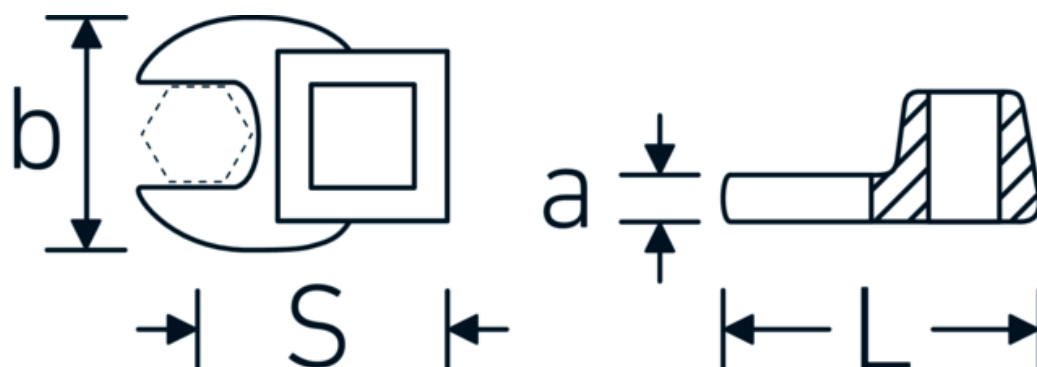

Llaves de boca tipo CROW-FOOT

540

Núm. art. 02200028
GTIN 4018754148806
Modelo 540 28

Designación. 3/8 " Llave CROW-FOOT SW 28mm Long.50mm

Descripción.

- Chrome-Alloy-Steel, cromadas
- ¡atención! Valores de regulación modificados en la llave dinamométrica

Dibujo técnico.

Atributos técnicos.

a	8 mm
Accionamiento cuadrado interior (pulgadas)	3/8 "
Anchura mm (b)	50 mm
Longitud mm (L)	50 mm
S	29,2 mm
Anchura de los planos [mm]	28 mm

Datos logísticos.

Profundidad mm (IFS)	47
Anchura mm (IFS)	45
Altura mm (IFS)	18
Longitud (empaquetada, mm)	47
Anchura (empaquetada, mm)	45
Altura en pulgadas	18
Volumen (envasado, dm3)	0.03807 dm3