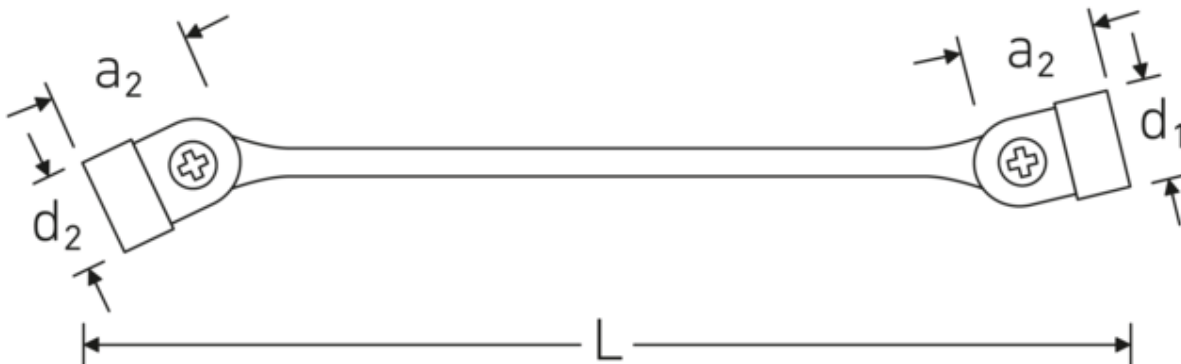

Technische tekening.

Technische kenmerken.

a1	14,7 mm
a2	18,4 mm

Logistieke gegevens.

Diepte mm (IFS)	230
Breedte mm (IFS)	19