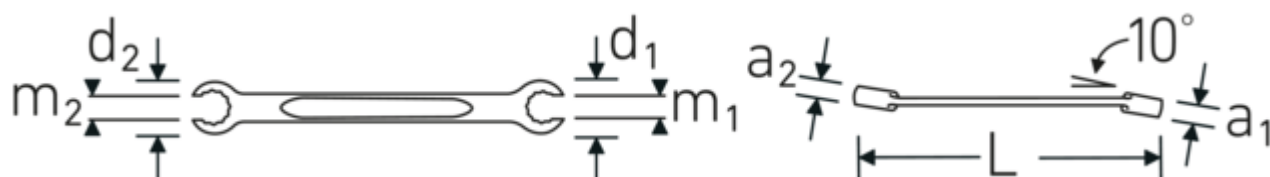

Disegno tecnico.

Attributi tecnici.

a1	15 mm
a2	16 mm
Profilo di uscita	Doppio esagonale AS-drive
d1	37 mm

Dati logistici.

Profondità mm (IFS)	243
Larghezza mm (IFS)	42
Altezza mm (IFS)	22
Lunghezza (imballata, mm)	270
Larghezza (imballata, mm)	80