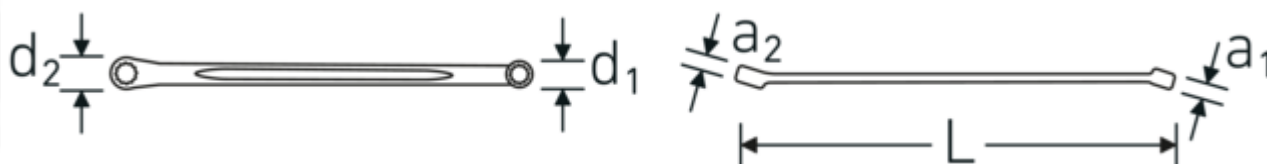

Dubbele ringsleutel, metrisch, extra lang

220

Artikelnr. 41031922
GTIN 4018754140428
Model 220 19 x 22

Aanwijzing.

Dubbele ringsleutel M. 19 x 22 mm L.408mm

Eigenschappen.

- extra lang
- 15° gebogen
- HPQ®-high performance staal, verchromd

Voordelen.

extra lang

Hoogtepunten van het product.

Technische tekening.

Technische kenmerken.

a1	13 mm
a2	14,3 mm
Uitvoerprofiel	Dubbel-zeskant AS-drive
d1	27,5 mm
d2	31,5 mm
Lengte mm (L)	408 mm
Flatbreedte 1 [mm]	19 mm
Ringpositie	15 °
Breedte over vlakken 2 [mm]	22 mm

Logistieke gegevens.

Diepte mm (IFS)	407
Breedte mm (IFS)	32
Hoogte mm (IFS)	24
Lengte (verpakt, mm)	450
Breedte (verpakt, mm)	100
Hoogte (verpakt, mm)	34
Volume (verpakt, dm3)	1.53 dm3
Artikelnr.	41031922
Gewicht (bruto, CG)	2,620
Gewicht PAP (CG)	0,000
Gewicht PVC (CG)	0,016
GTIN	4018754140428
Land van oorsprong	GERMANY
Regio van oorsprong	Nordrhein-Westfalen
WEEE/ElektroG	nicht ear-pflichtig
Douanetarief nr.	82041100
Verpakkingsstandaard	5
Gewicht (g)	520 g