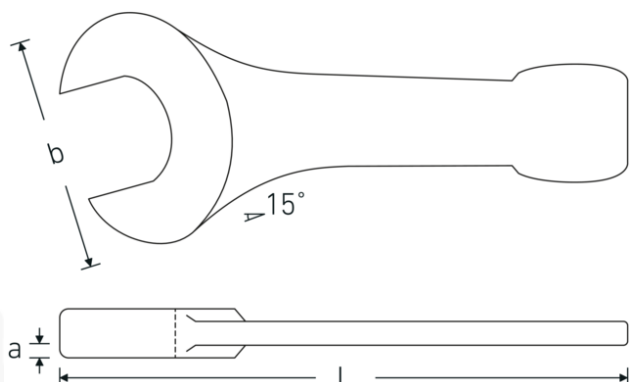

## Schlagmaulschlüssel

4204

Art.-Nr. 42040080  
GTIN 4018754023776  
Modell 4204 80

**Bezeichnung.** Schlagmaulschlüssel SW 80mm L.408mm

**Eigenschaften.**

- Spezialstahl, stahlgrau
- DIN 133

### Technische Zeichnung.

### Technische Attribute.

a 34 mm  
Breite mm (b) 174 mm

### Logistikdaten.

Tiefe mm (IFS) 410  
Breite mm (IFS) 175

<b>DIN</b>	DIN 133	<b>Höhe mm (IFS)</b>	35
<b>Länge mm (L)</b>	408 mm	<b>Länge (verpackt, mm)</b>	410
<b>Legierung</b>	Spezialstahl	<b>Breite (verpackt, mm)</b>	175
<b>Oberfläche</b>	stahlgrau	<b>Höhe (verpackt, mm)</b>	35
<b>Schlüsselweite 1 [mm]</b>	80 mm	<b>Volumen (verpackt, dm3)</b>	2.51125 dm3
		<b>Art.-Nr.</b>	42040080
		<b>Gewicht (brutto, kg)</b>	6,059
		<b>Gewicht PAP (kg)</b>	0,000
		<b>Gewicht PVC (kg)</b>	0,000
		<b>GTIN</b>	4018754023776
		<b>Ursprungsland</b>	GERMANY
		<b>Ursprungsregion</b>	Nordrhein-Westfalen
		<b>WEEE/ElektroG</b>	nicht ear-pflichtig
		<b>Zolltarifnr.</b>	82041100
		<b>Packnorm</b>	1
		<b>Gewicht (g)</b>	6059 g