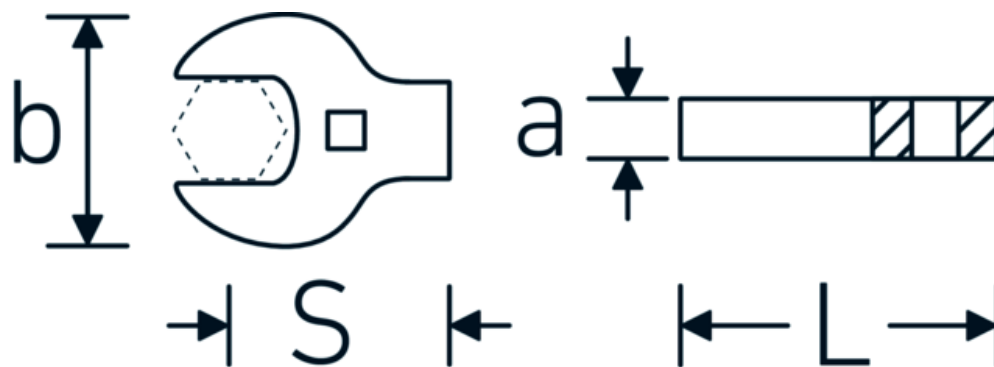

### Descripción.

- para cargas especialmente elevadas, p. ej., uniones a rosca de acero inoxidable
- máximo aprovechamiento de la llave de boca en combinación con carracas estándar
- cromadas
- suministro sin carraca
- ¡atención! Valores de regulación modificados en la llave dinamométrica

## Dibujo técnico.

## Atributos técnicos.

a	11 mm
Accionamiento cuadrado interior (pulgadas)	3/8 "
Anchura mm (b)	34,8 mm
Longitud mm (L)	45 mm
S	27,7 mm
Anchura de los planos [pulgadas]	5/8 "

## Datos logísticos.

Profundidad mm (IFS)	35
Anchura mm (IFS)	34
Altura mm (IFS)	11
Longitud (empaquetada, mm)	65
Anchura (empaquetada, mm)	60
Altura en pulgadas	20
Volumen (envasado, dm3)	0.078 dm3
Núm. art.	02501036
Peso (bruto, kg)	0,061
Peso PAP (kg)	0,000
Peso PVC (kg)	0,002
GTIN	4018754198085
País de origen	GERMANY
Región de origen	Nordrhein-Westfalen
RAEE/Ley eléctrica	nicht ear-pflichtig
Arancel de aduanas núm.	82042000
Norma de embalaje	1
Peso	58 g