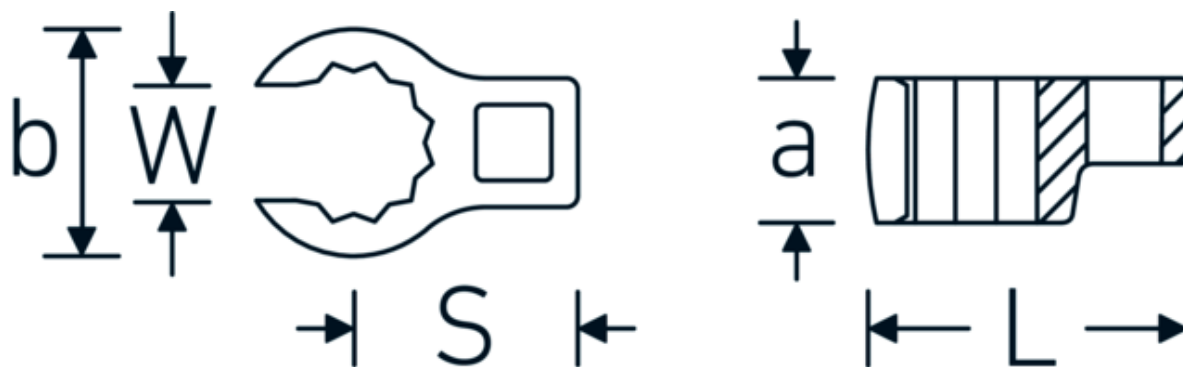

Chiavi CROW-RING

440

Nr. art **02190018**
GTIN **4018754003402**
Modello **440 18**

Designazione.

3/8 " Chiave CROW-FOOT Mis. 18mm Lar.40,8mm

Descrizione.

- Chrome-Alloy-Steel, cromate
- Attenzione! Modifica il valore impostato sulla chiave dinamometrica <!-- (vedi indicazioni pag. [170524]) -->

Disegno tecnico.

Attributi tecnici.

a	18,5 mm
Azionamento quadrato interno (pollici)	3/8 "
Larghezza mm (b)	29 mm
Lunghezza mm (L)	40,8 mm
S	21,3 mm

Dati logistici.

Profondità mm (IFS)	41
Larghezza mm (IFS)	29
Altezza mm (IFS)	19
Lunghezza (imballata, mm)	42
Larghezza (imballata, mm)	30
Altezza (imballata, mm)	20

Larghezza tra i piatti [mm]	18 mm	Volume (imballato, dm3)	0.0252 dm3
W	14,8 mm	N° Art.	02190018
		Peso (lordo, kg)	0,048
		Peso PAP (kg)	0,000
		Peso PVC (kg)	0,002
		GTIN	4018754003402
		Paese di origine	GERMANY
		Regione di origine	Nordrhein-Westfalen
		RAEE/Legge sull'elettricità	nicht ear-pflichtig
		N. tariffa doganale	82042000
		Standard di imballaggio	1
		Peso [mm]	45 g