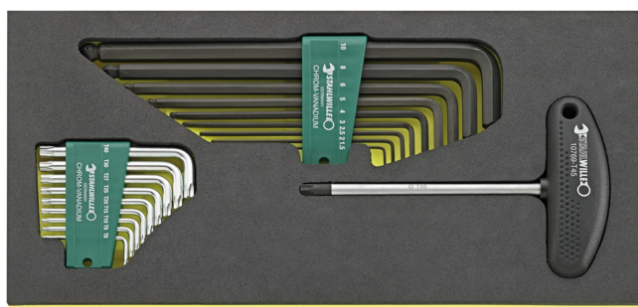

STAHLWILLE-POLSKA Sp. z o.o.

ul. Strażacka 72 · 43-382 Bielsko-Biała · Polska · Tel.: +48 33 82 80 700 · Fax: +48 606 639 294

stahlwille@stahlwille.pl · www.stahlwille.pl

Copyright by STAHLWILLE Eduard Wille GmbH & Co. KG, Wuppertal