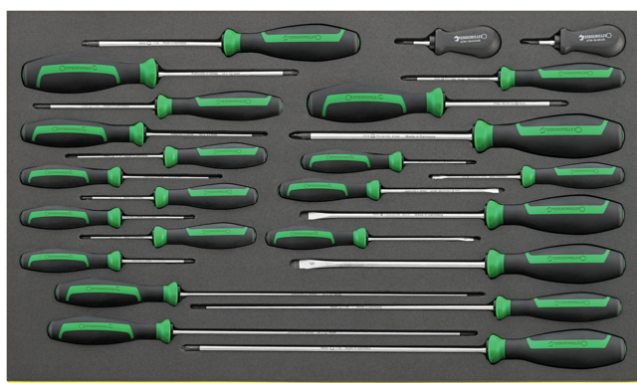

STAHLWILLE-POLSKA Sp. z o.o.

ul. Strażacka 72 · 43-382 Bielsko-Biała · Polska · Tel.: +48 33 82 80 700 · Fax: +48 606 639 294

stahlwille@stahlwille.pl · www.stahlwille.pl

Copyright by STAHLWILLE Eduard Wille GmbH & Co. KG, Wuppertal