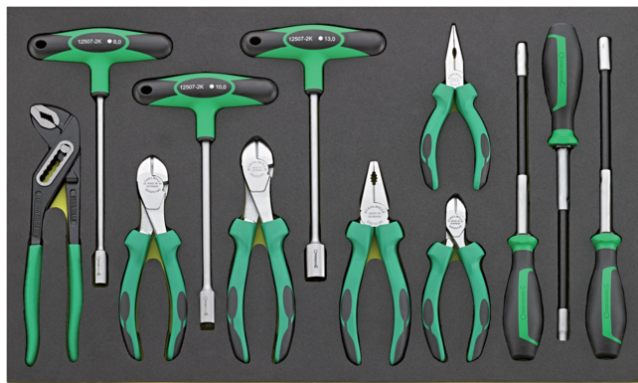

STAHLWILLE-POLSKA Sp. z o.o.

ul. Strażacka 72 · 43-382 Bielsko-Biała · Polska · Tel.: +48 33 82 80 700 · Fax: +48 606 639 294

stahlwille@stahlwille.pl · www.stahlwille.pl

Copyright by STAHLWILLE Eduard Wille GmbH & Co. KG, Wuppertal