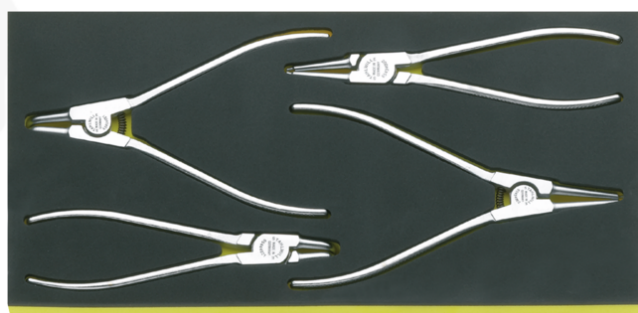

Kraj pochodzenia	GERMANY
Region pochodzenia	Nordrhein-Westfalen
WEEE/ElektroG	nicht ear-pflichtig
Nr taryfy celnej	82060000
Standard pakowania	1
Waga (g)	43000 g

Variants.

Art. nr	Nr artykułu (ERP)	Oznaczenie	GTIN
97830208	3026 TCS	Zestaw warsztatowy do samochodów osobowych Mercedes-Benz 3026 TCS 306 szt.	4018754272617

GTIN-Code.

Obrazy.