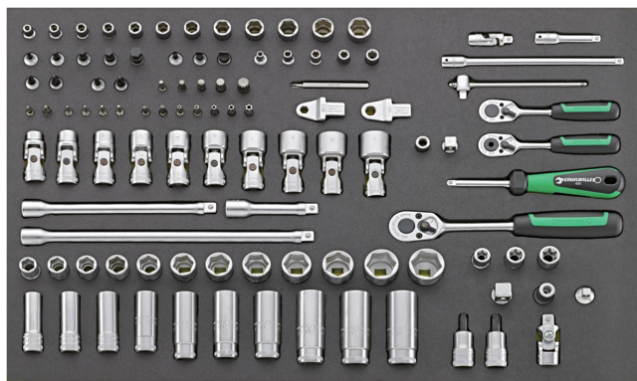

STAHLWILLE-POLSKA Sp. z o.o.

ul. Strażacka 72 · 43-382 Bielsko-Biała · Polska · Tel.: +48 33 82 80 700 · Fax: +48 606 639 294

stahlwille@stahlwille.pl · www.stahlwille.pl

Copyright by STAHLWILLE Eduard Wille GmbH & Co. KG, Wuppertal