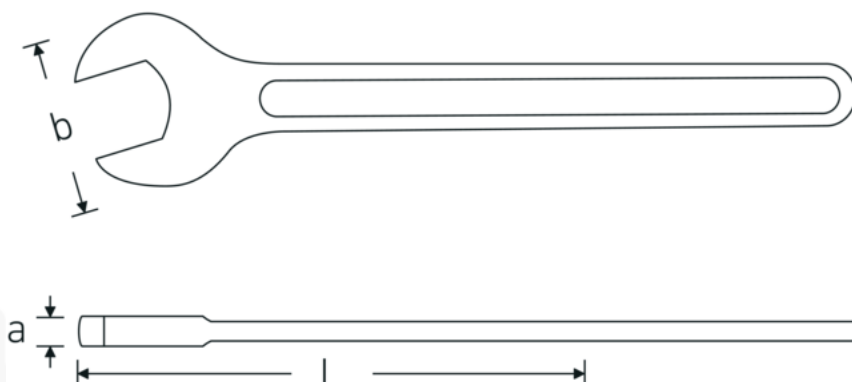

Jednostronne klucze płaskie

4004

Art. nr **40040550**
GTIN **4018754018383**
Modelka **4004 55**

Oznaczenie. klucz płaski jednostronny Wi. 55mm Dł.457mm

Właściwości.

- DIN 894 do 85 mm
- stal specjalna, stalowo szary

Zalety.

DIN 894 do 85 mm

Rysunek techniczny.

Atrybuty techniczne.

a 18 mm
Szerokość mm (b) 112 mm

Dane logistyczne.

Głębokość mm (IFS) 457
Szerokość mm (IFS) 110

DIN	DIN 894	Wysokość mm (IFS)	19
Długość mm (L)	457 mm	Długość (w opakowaniu, mm)	457
Szerokość w poprzek mieszkań 1 [mm]	55 mm	Szerokość (w opakowaniu, mm)	110
		Wysokość (w opakowaniu, mm)	19
		Objętość (w opakowaniu, dm³)	0.95513 dm ³
		Art. nr	40040550
		Waga (brutto, kg)	1,260
		Waga PAP (kg)	0,000
		Waga PVC (kg)	0,000
		GTIN	4018754018383
		Kraj pochodzenia	GERMANY
		Region pochodzenia	Nordrhein-Westfalen
		WEEE/ElektroG	nicht ear-pflichtig
		Nr taryfy celnej	82041100
		Standard pakowania	1
		Waga (g)	1235 g