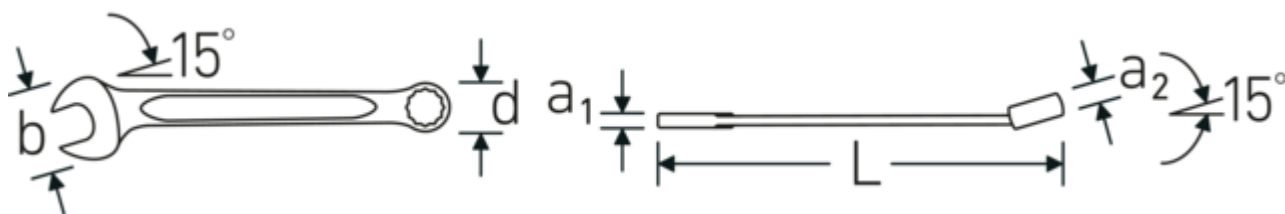

Ringgaffelnøglesæt OPEN BOX

OPEN BOX 13

Art. nr. **96400816**
GTIN **4018754122905**
Model **OPEN BOX 13/16**

Betegnelse.

Ringgaffelnøglesæt OPEN BOX OPEN BOX 13/16 7-24 16 stk.

Fordele.

Made in Germany – STAHLWILLE Ringgaffelnøglesæt OPEN BOX i robust, 16 stk. dele, 7-24, ringside 15 ° vinklet, DIN 3113 Form A / ISO 7738 Form A, , 96400816

Særlig fremstillingsproces giver mulighed for tyndvæggede ringe – perfekt til at skrue på svært tilgængelige steder

Ekstremt stærk og holdbar – stærkere end nogen skrue

Højkvalitets-, gribevenlig overfladestruktur – til sikkert arbejde, selv med olieindsmurte hænder

Teknisk tegning.

Tekniske egenskaber.

Antal værktøjer	16 stk.
Område	7-24
DIN	DIN 3113 Form A / ISO 7738 Form A

Logistiske data.

Dybde mm (IFS)	280
Bredde mm (IFS)	100
Højde mm (IFS)	44
Længde (pakket, mm)	280