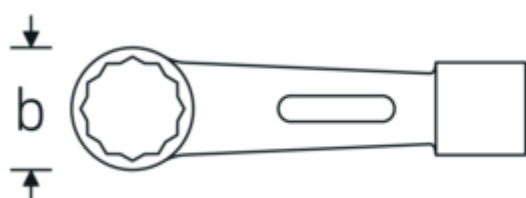

Klucze oczkowe do pobijania

8

Art. nr 42010055
GTIN 4018754023219
Modelka 8 55

Oznaczenie.

Klucz oczkowy udarowy Wi. 55 mm Dt.300mm

Właściwości.

StahlwilleSTABIL®

- stal stopowa chromowa, lakierowane na zielono

Rysunek techniczny.

Atrybuty techniczne.

a	38 mm
Szerokość mm (b)	76 mm
Długość mm (L)	300 mm
Szerokość w poprzek mieszkań 1 [mm]	55 mm

Dane logistyczne.

Głębokość mm (IFS)	300
Szerokość mm (IFS)	77
Wysokość mm (IFS)	39
Długość (w opakowaniu, mm)	300