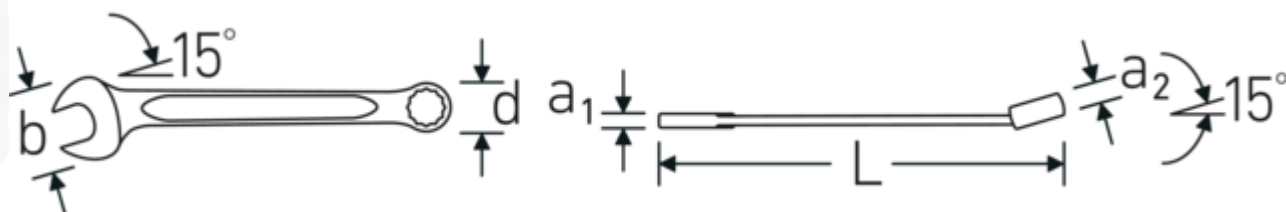

Dessin technique.