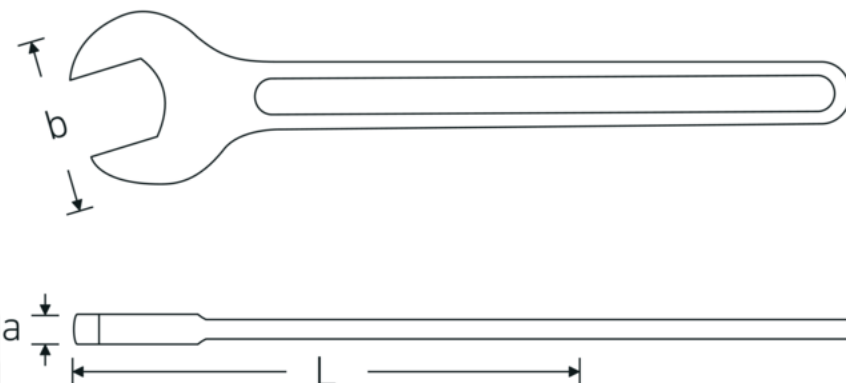

Enkele steeksleutel, metrisch

4004

Artikelnr. **40040900**
GTIN **4018754018451**
Model **4004 90**

Aanwijzing.

Enkele steeksleutel M. 90mm L.690mm

Eigenschappen.

- DIN 894 tot 85 mm
- gelegeerd staal, staalgrijs

Voordelen.

DIN 894 tot en met 85 mm

Technische tekening.

Technische kenmerken.

a 23 mm
Breedte mm (b) 173 mm

Logistieke gegevens.

Diepte mm (IFS) 690
Breedte mm (IFS) 169

DIN	DIN 894	Hoogte mm (IFS)	24
Lengte mm (L)	690 mm	Lengte (verpakt, mm)	690
Flatbreedte 1 [mm]	90 mm	Breedte (verpakt, mm)	169
		Hoogte (verpakt, mm)	24
		Volume (verpakt, dm3)	2.79864 dm3
		Artikelnr.	40040900
		Gewicht (bruto, CG)	3,425
		Gewicht PAP (CG)	0,000
		Gewicht PVC (CG)	0,000
		GTIN	4018754018451
		Land van oorsprong	GERMANY
		Regio van oorsprong	Nordrhein-Westfalen
		WEEE/ElektroG	nicht ear-pflichtig
		Douanetarief nr.	82041100
		Verpakkingsstandaard	1
		Gewicht (g)	3425 g