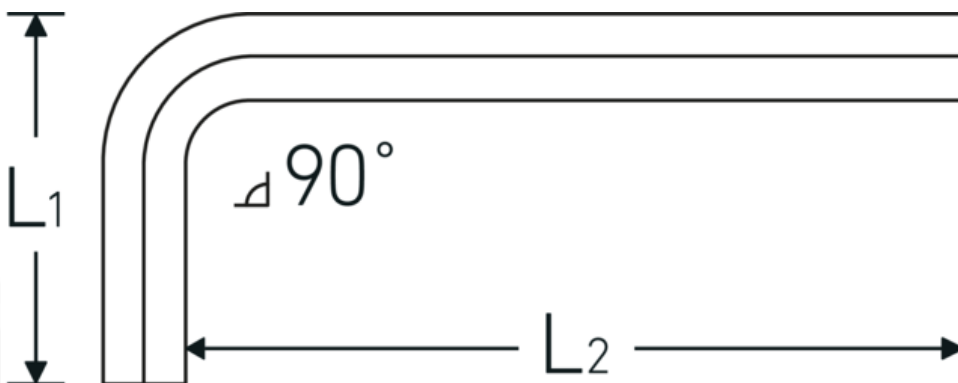

Haakse stiftsleutels

10760

Artikelnr. **43153004**
GTIN **4018754332120**
Model **10760 4**
WINKELSCHRAUBENDREHER
SECHSKANT

Aanwijzing.

Haakse schroevendraaier Uitgang zeshoek 4mm L.29mm x 74mm

Eigenschappen.

- DIN ISO 2936
- voor binnenzeskantbouten
- Chroom-Vanadium, vernikkeld (0,7; 0,9; 1,3 mm gebruineerd)

Voordelen.

DIN ISO 2936

Technische tekening.

Technische kenmerken.

Uitvoerprofiel

Zeskant

Logistieke gegevens.

Diepte mm (IFS)

72

Uitgaande zeskant (mm)	4 mm	Breedte mm (IFS)	27
DIN	DIN ISO 2936	Hoogte mm (IFS)	5
L1	29 mm	Lengte (verpakt, mm)	100
L2	74 mm	Breedte (verpakt, mm)	35
		Hoogte (verpakt, mm)	5
		Volume (verpakt, dm3)	0.0175 dm3
		Artikelnr.	43153004
		Gewicht (bruto, CG)	0,104
		Gewicht PAP (CG)	0,000
		Gewicht PVC (CG)	0,004
		GTIN	4018754332120
		Land van oorsprong	GERMANY
		Regio van oorsprong	Nordrhein-Westfalen
		WEEE/ElektroG	nicht ear-pflichtig
		Douanetarief nr.	82054000
		Verpakkingsstandaard	10
		Gewicht (g)	10 g