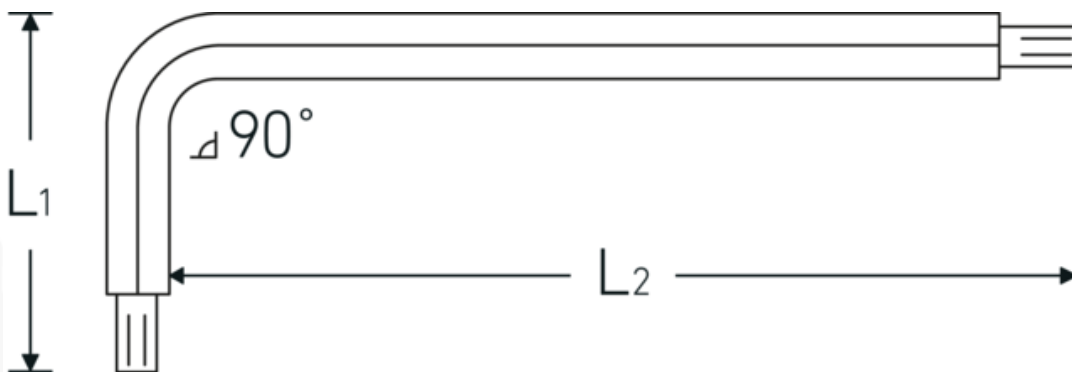

Haakse schroevendraaiers met kogelkop

10767

Artikelnr. 43263130
GTIN 4018754332755
Model 10767 1.3MM 0.050 ZOLL
KUGELKOPF-
WINKELSCHRAUBENDREHER
SECHSKANT

Aanwijzing.

Haakse schroevendraaiers met kogelkop Uitgang zeshoek 1,3mm L.12mm x 72mm

Eigenschappen.

- voor binnenzeskantbouten
- met kogelkop aan de lange kant
- zwenkhoek tot 25° naar iedere kant
- Chroom-Vanadium, gebruineerd

Voordelen.

voor inbusschroeven

Technische tekening.

Technische kenmerken.

Uitvoerprofiel	Zeskant
Uitgaande zeskant (mm)	1,3 mm
L1	12 mm
L2	72 mm

Logistieke gegevens.

Diepte mm (IFS)	80
Breedte mm (IFS)	12
Hoogte mm (IFS)	1
Lengte (verpakt, mm)	125
Breedte (verpakt, mm)	100
Hoogte (verpakt, mm)	2
Volume (verpakt, dm3)	0.025 dm3
Artikelnr.	43263130
Gewicht (bruto, CG)	0,012
Gewicht PAP (CG)	0,000
Gewicht PVC (CG)	0,002
GTIN	4018754332755
Land van oorsprong	GERMANY
Regio van oorsprong	Nordrhein-Westfalen
WEEE/ElektroG	nicht ear-pflichtig
Douanetarief nr.	82041100
Verpakkingsstandaard	10
Gewicht (g)	1 g