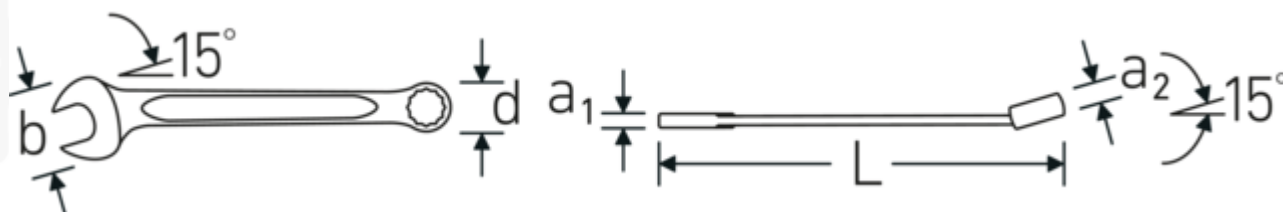

Clés mixtes OPEN BOX, pouces

OPEN BOX 13a

Réf. n° 40485858
 GTIN 4018754020294
 Modèle OPEN BOX 13a 1 5/16

Désignation. Clé mixte OPEN BOX Taille 1 5/16 " L.450mm

Caractéristiques. • Chrome-Alloy-Steel, chromées

Avantages.

Made in Germany - STAHLWILLE Clés mixtes OPEN BOX, pouces, côté de l'anneau 15 °en angle, longueur 450 mm, DIN 3113 Form A / ISO 7738 Form A , 40485858

Extrêmement résistante et durable - plus solide que n'importe quelle vis

Une structure de surface antidérapante, de qualité supérieure – pour un travail plus sûr, même avec des mains huileuses

Dessin technique.

Attributs techniques.

a1	9,6 mm
a2	17 mm
Largeur mm (b)	74 mm
d	47 mm
DIN	DIN 3113 Form A / ISO 7738 Form A
Longueur mm (L)	450 mm
Angle de la mâchoire	15 °
Position de l'anneau	15 °
Ouverture 1 [pouces]	1 5/16 "
Ouverture 2 [pouces]	1 5/16 "