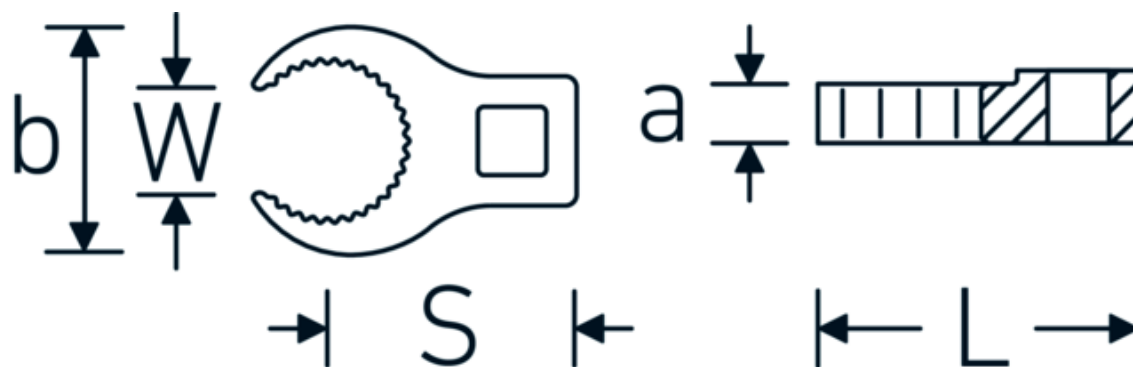

CROW-RING sleutel, metrisch

440S MJ

Artikelnr. 02211030
GTIN 4018754179770
Model 440S MJ 30

Aanwijzing.

3/8 " Kruissleutel MJ30 Buitenpijp d. DN20mm Aandrijving 3/8 " L.60,8mm

Eigenschappen.

- HPQ®-high performance staal, verchromd
- vervangt nr. 440 MJ
- EN 4108
- voor leidingverbindingen met rechte cilindrische spiraalvormige vertanding
- Opgelet! Veranderde instelwaarden van de momentsleutel <!-- (zie aanwijzing pag. [170524]) -->

Technologieën en kenmerken.

Technische tekening.

Technische kenmerken.

a	10 mm
Aandrijving vierkant binnen (inch)	3/8 "
Breedte mm (b)	50 mm
Lengte mm (L)	60,8 mm
Moer schroefdraad	MJ30
Buisdiameter buiten (mm)	DN20 mm
S	36 mm
W	23,7 mm

Logistieke gegevens.

Diepte mm (IFS)	100
Breedte mm (IFS)	70
Hoogte mm (IFS)	15
Lengte (verpakt, mm)	100
Breedte (verpakt, mm)	70
Hoogte (verpakt, mm)	15
Volume (verpakt, dm ³)	0.105 dm ³
Artikelnr.	02211030
Gewicht (bruto, KG)	0,093
Gewicht PAP (KG)	0,000
Gewicht PVC (KG)	0,003
GTIN	4018754179770
Land van oorsprong	GERMANY
Regio van oorsprong	Nordrhein-Westfalen
WEEE/ElektroG	nicht ear-pflichtig
Douanetarief nr.	82042000
Verpakkingsstandaard	1
Gewicht (g)	93 g

Varianten.

Artikelnr.	Modelnr. (ERP)	Beschrijving	GTIN
01211010	440S MJ 10	1/4 " Kruissleutel MJ10 Buitenpijp d. DN04mm Aandrijving 1/4 " L.31,9mm	4018754179695
01211014	440S MJ 14	1/4 " Kruissleutel MJ14 Buitenpijp d. DN06mm Aandrijving 1/4 " L.36,5mm	4018754179701