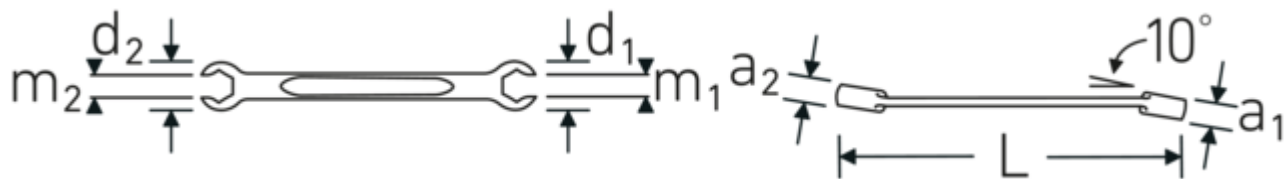

Dubbele ringsleutel open afgekant OPEN RING, metrisch, zeskant

OPEN RING 24

Artikelnr. 41081011
GTIN 4018754021901
Model OPEN RING 24 10 x 11

Aanwijzing.

Dubbele ringsleutel open afgekant OPEN RING M. 10 x 11 mm L.155mm

Eigenschappen.

- zeskant
- DIN 3118/ISO 3318
- Chrome-Alloy-Steel, verchromd

Voordelen.

met zeskant

Technische tekening.

Technische kenmerken.

a1	8,5 mm
a2	9 mm
Uitvoerprofiel	Zeskant AS-drive
d1	19,5 mm
d2	21,5 mm

Logistieke gegevens.

Diepte mm (IFS)	155
Breedte mm (IFS)	23
Hoogte mm (IFS)	11
Lengte (verpakt, mm)	157
Breedte (verpakt, mm)	50

DIN	DIN 3118 / ISO 3318	Hoogte (verpakt, mm)	42
Lengte mm (L)	155 mm	Volume (verpakt, dm3)	0.3297 dm3
m1	7,1 mm	Artikelnr.	41081011
m2	8,6 mm	Gewicht (bruto, CG)	0,550
Flatbreedte 1 [mm]	10 mm	Gewicht PAP (CG)	0,000
Ringpositie	10 °	Gewicht PVC (CG)	0,009
Breedte over vlakken 2 [mm]	11 mm	GTIN	4018754021901
		Land van oorsprong	GERMANY
		Regio van oorsprong	Nordrhein-Westfalen
		WEEE/ElektroG	nicht ear-pflichtig
		Douanetarief nr.	82041100
		Verpakkingsstandaard	10
		Gewicht (g)	55 g

Varianten.

Artikelnr.	Artikelnr. (ERP)	Beschrijving	GTIN
41080810	OPEN RING 24 8 x 10	Dubbele ringsleutel open afgekant OPEN RING M. 8 mm L.145mm	4018754021888
41080911	OPEN RING 24 9 x 11	Dubbele ringsleutel open afgekant OPEN RING M. 9 mm L.155mm	4018754021895
41081011	OPEN RING 24 10 x 11	Dubbele ringsleutel open afgekant OPEN RING M. 10 x 11 mm L.155mm	4018754021901
41081012	OPEN RING 24 10 x 12	Dubbele ringsleutel open afgekant OPEN RING M. 10 x 12 mm L.160mm	4018754021918
41081113	OPEN RING 24 11 x 13	Dubbele ringsleutel open afgekant OPEN RING M. 11 x 13 mm L.170mm	4018754021925
41081214	OPEN RING 24 12 x 14	Dubbele ringsleutel open afgekant OPEN RING M. 12 x 14 mm L.180mm	4018754021932